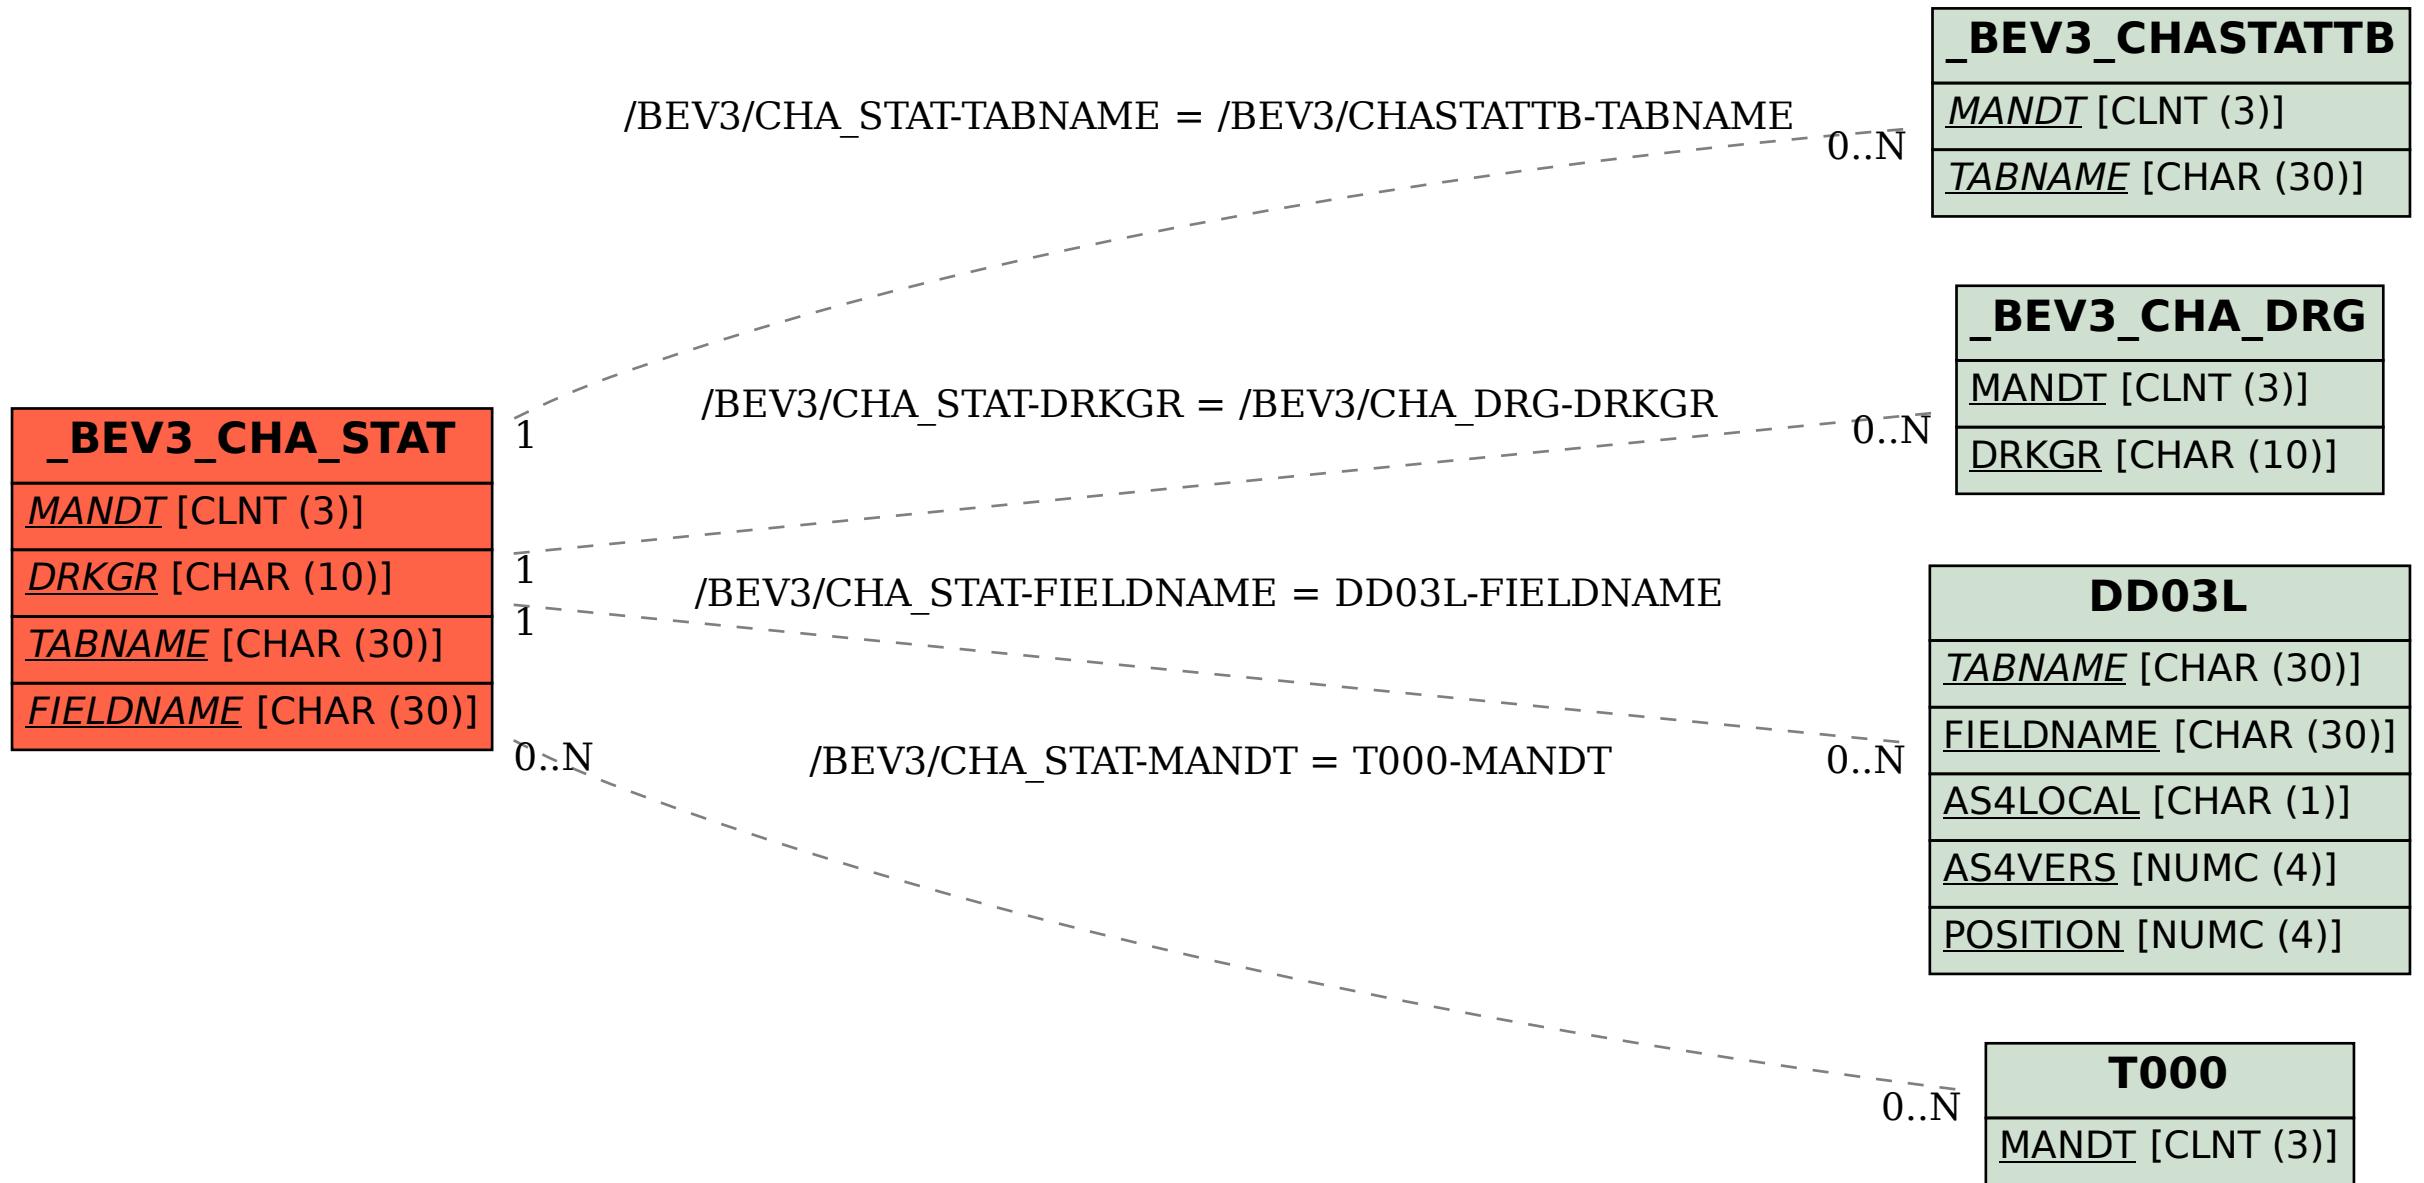

SAP ABAP table /BEV3/CHA_STAT {Compression Statistics}

_BEV3_CHA_STAT
<u>MANDT</u> [CLNT (3)]
<u>DRKGR</u> [CHAR (10)]
<u>TABNAME</u> [CHAR (30)]
<u>FIELDNAME</u> [CHAR (30)]

_BEV3_CHASTATTB
<u>MANDT</u> [CLNT (3)]
<u>TABNAME</u> [CHAR (30)]

_BEV3_CHA_DRG
<u>MANDT</u> [CLNT (3)]
<u>DRKGR</u> [CHAR (10)]

DD03L
<u>TABNAME</u> [CHAR (30)]
<u>FIELDNAME</u> [CHAR (30)]
<u>AS4LOCAL</u> [CHAR (1)]
<u>AS4VERS</u> [NUMC (4)]
<u>POSITION</u> [NUMC (4)]

T000
<u>MANDT</u> [CLNT (3)]