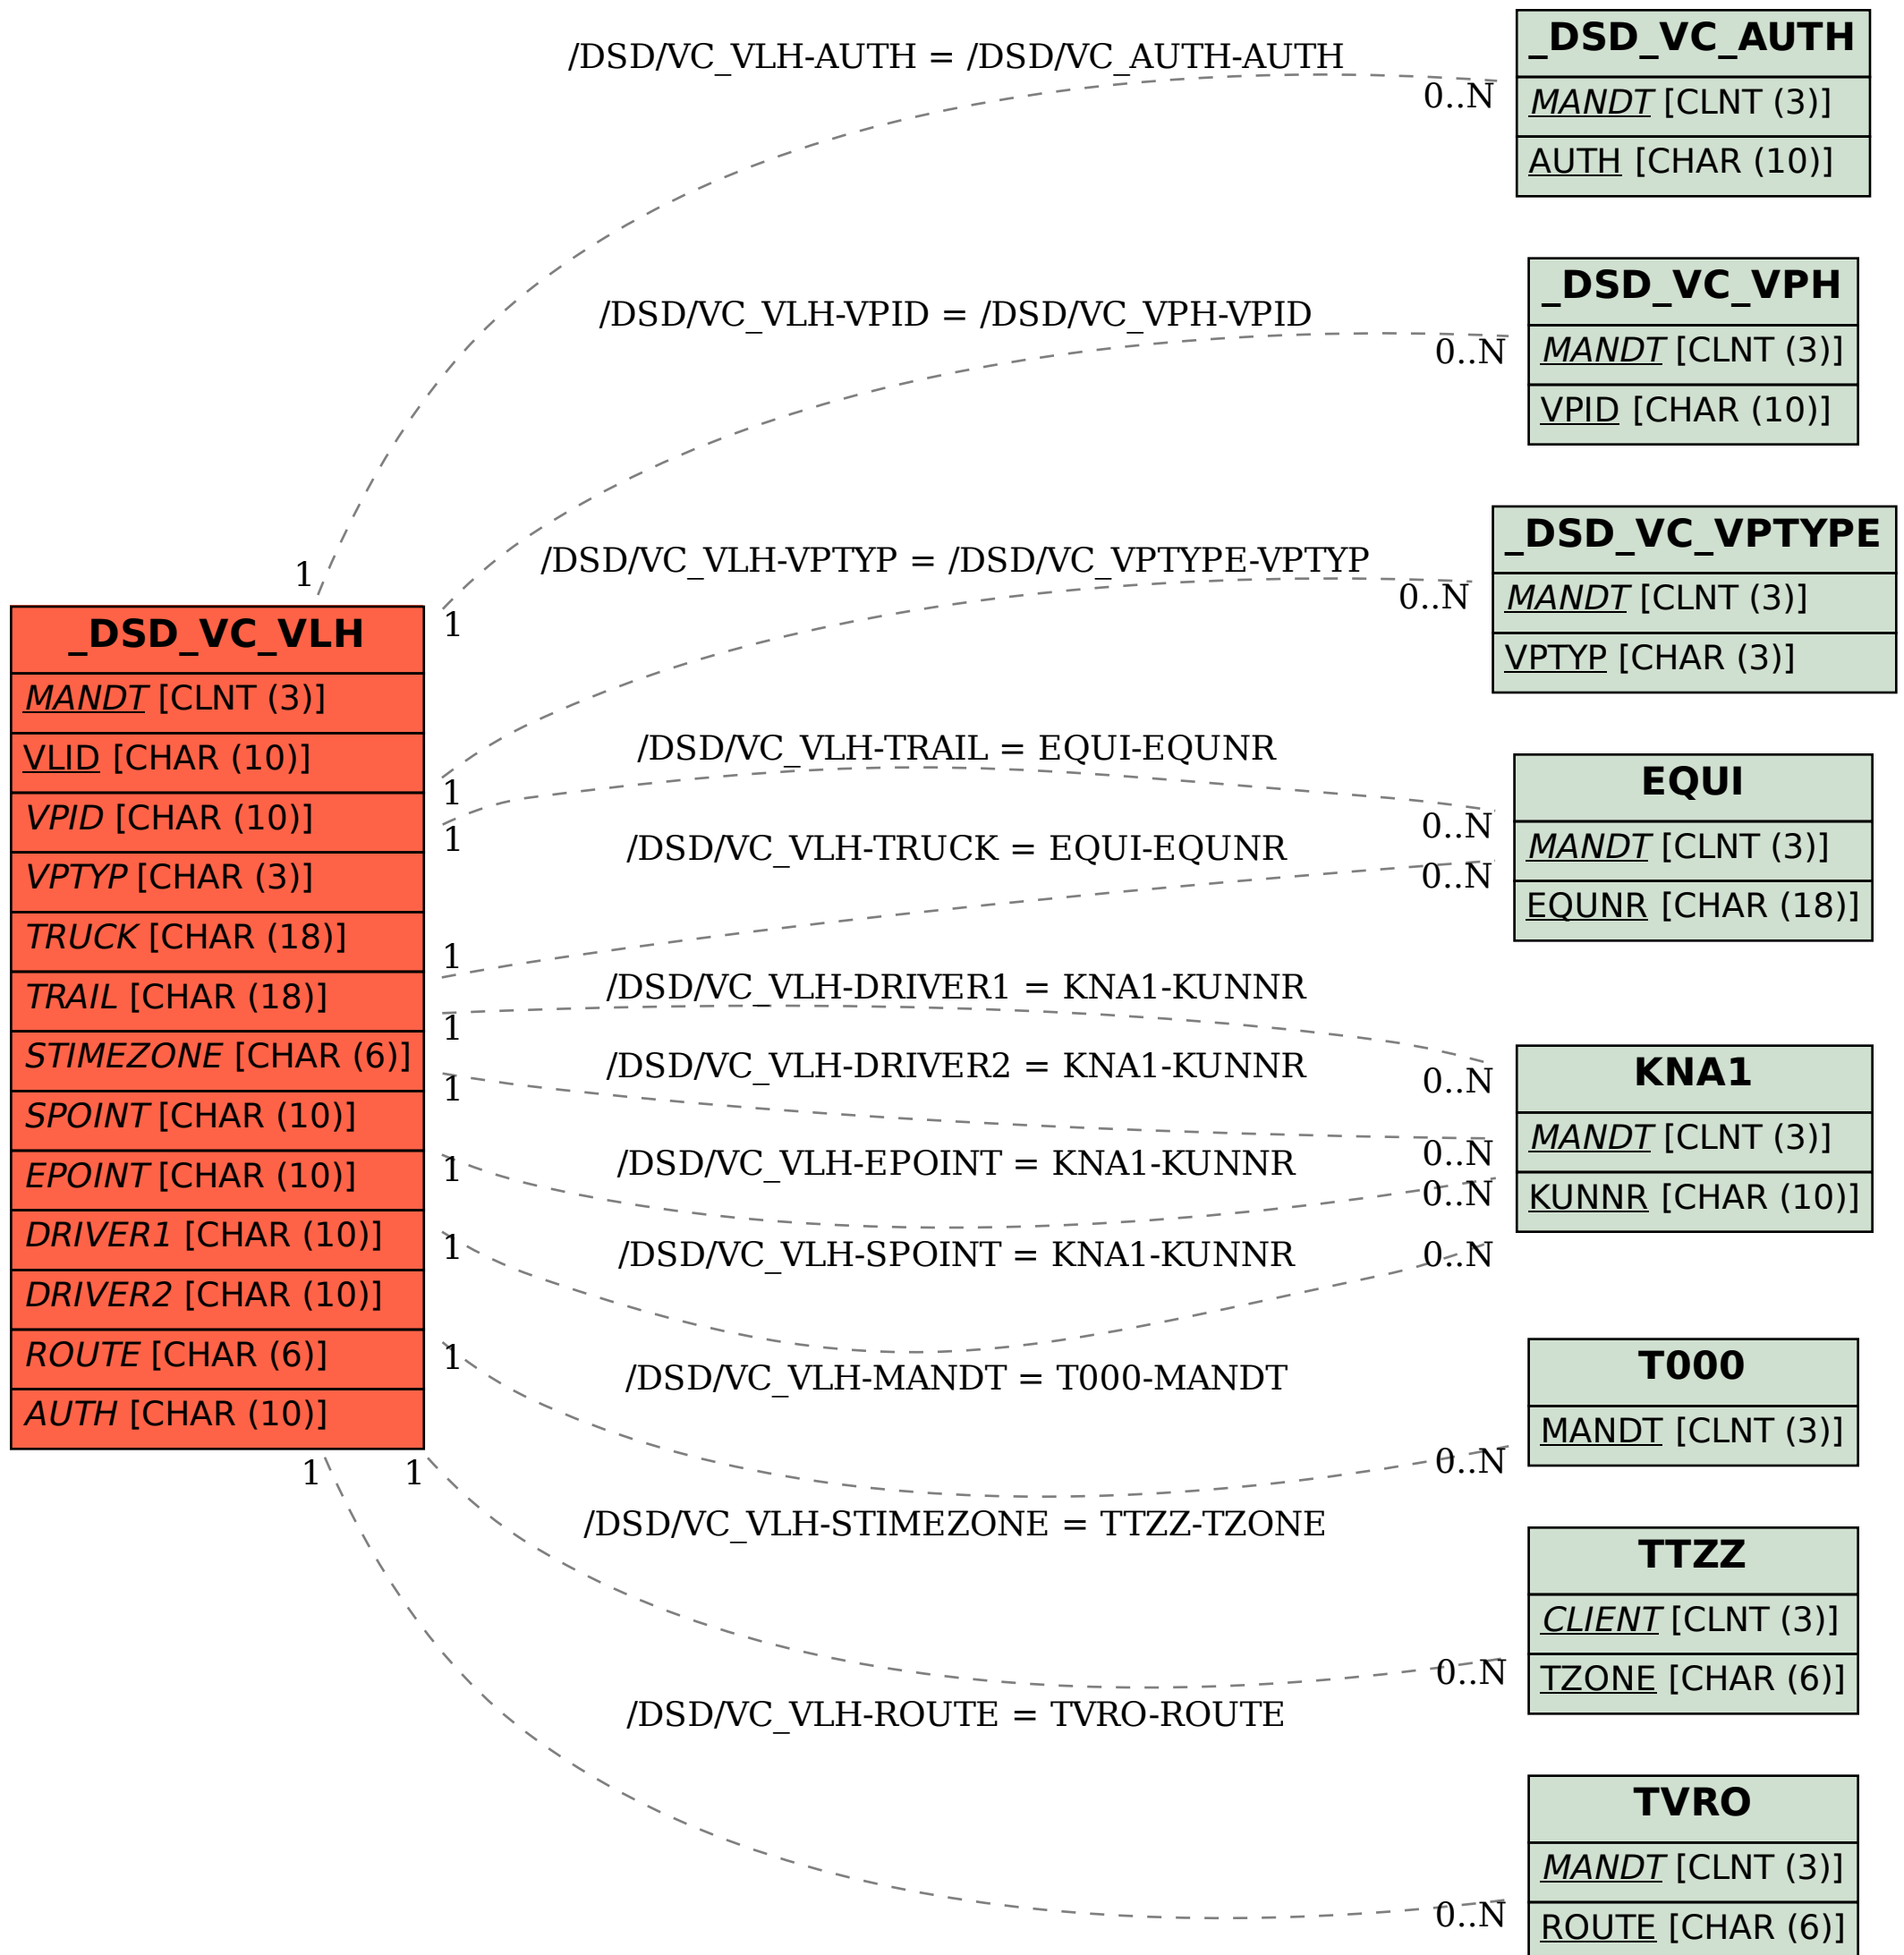

# SAP ABAP table /DSD/VC\_VLH {DSD: Visit List - Header Data}

<b>_DSD_VC_VLH</b>	
<i>MANDT</i> [CLNT (3)]	
<i>VLID</i> [CHAR (10)]	
<i>VPID</i> [CHAR (10)]	
<i>VPTYP</i> [CHAR (3)]	
<i>TRUCK</i> [CHAR (18)]	
<i>TRAIL</i> [CHAR (18)]	
<i>STIMEZONE</i> [CHAR (6)]	
<i>SPOINT</i> [CHAR (10)]	
<i>EPOINT</i> [CHAR (10)]	
<i>DRIVER1</i> [CHAR (10)]	
<i>DRIVER2</i> [CHAR (10)]	
<i>ROUTE</i> [CHAR (6)]	
<i>AUTH</i> [CHAR (10)]	

<b>_DSD_VC_AUTH</b>	
<i>MANDT</i> [CLNT (3)]	
<i>AUTH</i> [CHAR (10)]	

<b>_DSD_VC_VPH</b>	
<i>MANDT</i> [CLNT (3)]	
<i>VPID</i> [CHAR (10)]	

<b>_DSD_VC_VPTYPE</b>	
<i>MANDT</i> [CLNT (3)]	
<i>VPTYP</i> [CHAR (3)]	

<b>EQUI</b>	
<i>MANDT</i> [CLNT (3)]	
<i>EQUNR</i> [CHAR (18)]	

<b>KNA1</b>	
<i>MANDT</i> [CLNT (3)]	
<i>KUNNR</i> [CHAR (10)]	

<b>T000</b>	
<i>MANDT</i> [CLNT (3)]	

<b>TTZZ</b>	
<i>CLIENT</i> [CLNT (3)]	
<i>TZONE</i> [CHAR (6)]	

<b>TVRO</b>	
<i>MANDT</i> [CLNT (3)]	
<i>ROUTE</i> [CHAR (6)]	