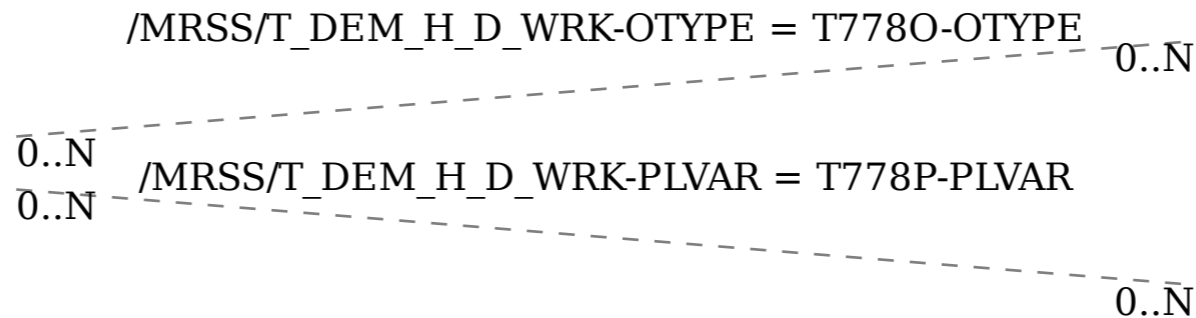

SAP ABAP table /MRSS/T_DEM_H_D_WRK {Work Structure for Header Data with Update Indicator}

_MRSS_T_DEM_H_D_WRK
<i>PLVAR</i> [CHAR (2)]
<i>OTYPE</i> [CHAR (2)]

T7780
<i>MANDT</i> [CLNT (3)]
<i>OTYPE</i> [CHAR (2)]

T778P
<i>MANDT</i> [CLNT (3)]
<i>PLVAR</i> [CHAR (2)]