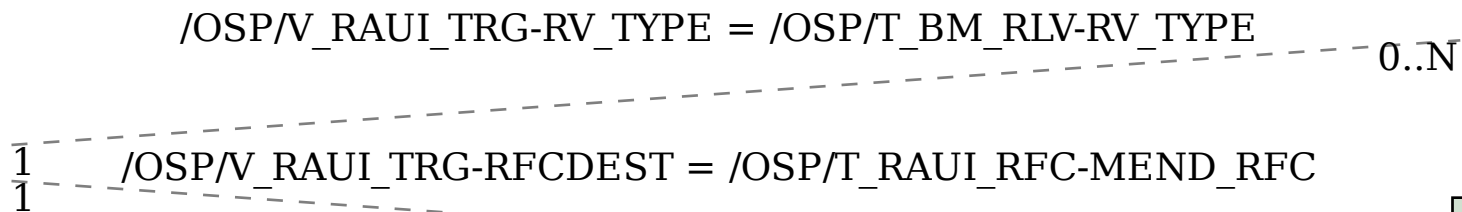

SAP ABAP table /OSP/V_RAUI_TRG {Generated Table for View}

_OSP_V_RAUI_TRG
<u>MANDT</u> [CLNT (3)]
<u>RV_TYPE</u> [CHAR (4)]
<u>REPORT</u> [CHAR (40)]
<u>RFCDEST</u> [CHAR (32)]

_OSP_T_BM_RLV
<u>MANDT</u> [CLNT (3)]
<u>RV_TYPE</u> [CHAR (4)]