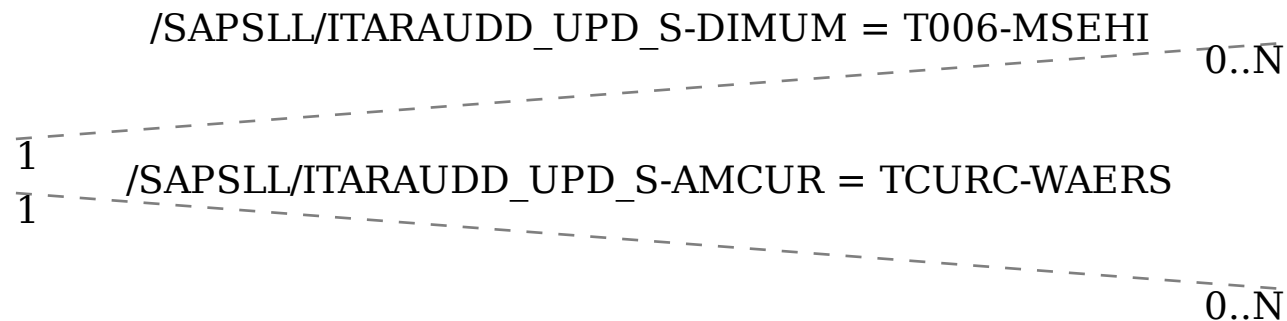

SAP ABAP table /SAPSL/ITARAUDD_UPD_S {SLL: Update Structure for /SAPSL/ITARAUDD}

_SAPSL_ITARAUDD_UPD_S
<i>DIMUM</i> [UNIT (3)]
<i>AMCUR</i> [CUKY (5)]

T006
<i>MANDT</i> [CLNT (3)]
<i>MSEHI</i> [UNIT (3)]

TCURC
<i>MANDT</i> [CLNT (3)]
<i>WAERS</i> [CUKY (5)]