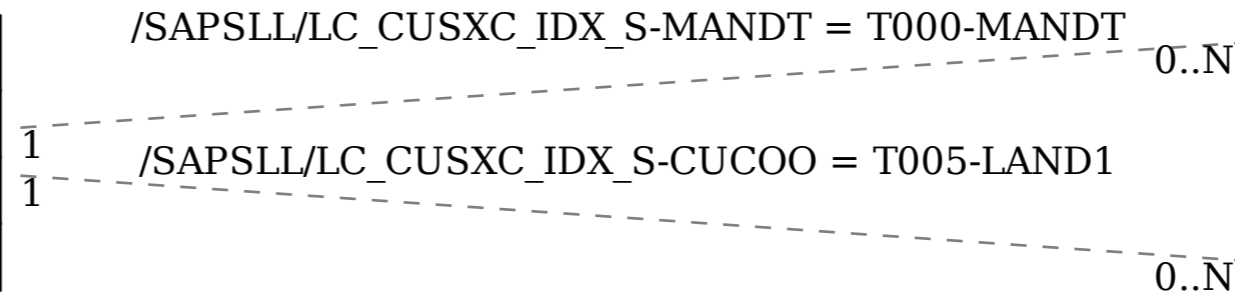

SAP ABAP table /SAPSLI/LC_CUSXC_IDX_S {SLL: Index Structure for /SAPSLI/LC_CUSXC}

<u>_SAPSLI_LC_CUSXC_IDX_S</u>
<i>MANDT</i> [CLNT (3)]
<u>GUID_LC_CUSB</u> [RAW (16)]
<i>CUCOO</i> [CHAR (3)]

T000
<u>MANDT</u> [CLNT (3)]

T005
<u>MANDT</u> [CLNT (3)]
<u>LAND1</u> [CHAR (3)]