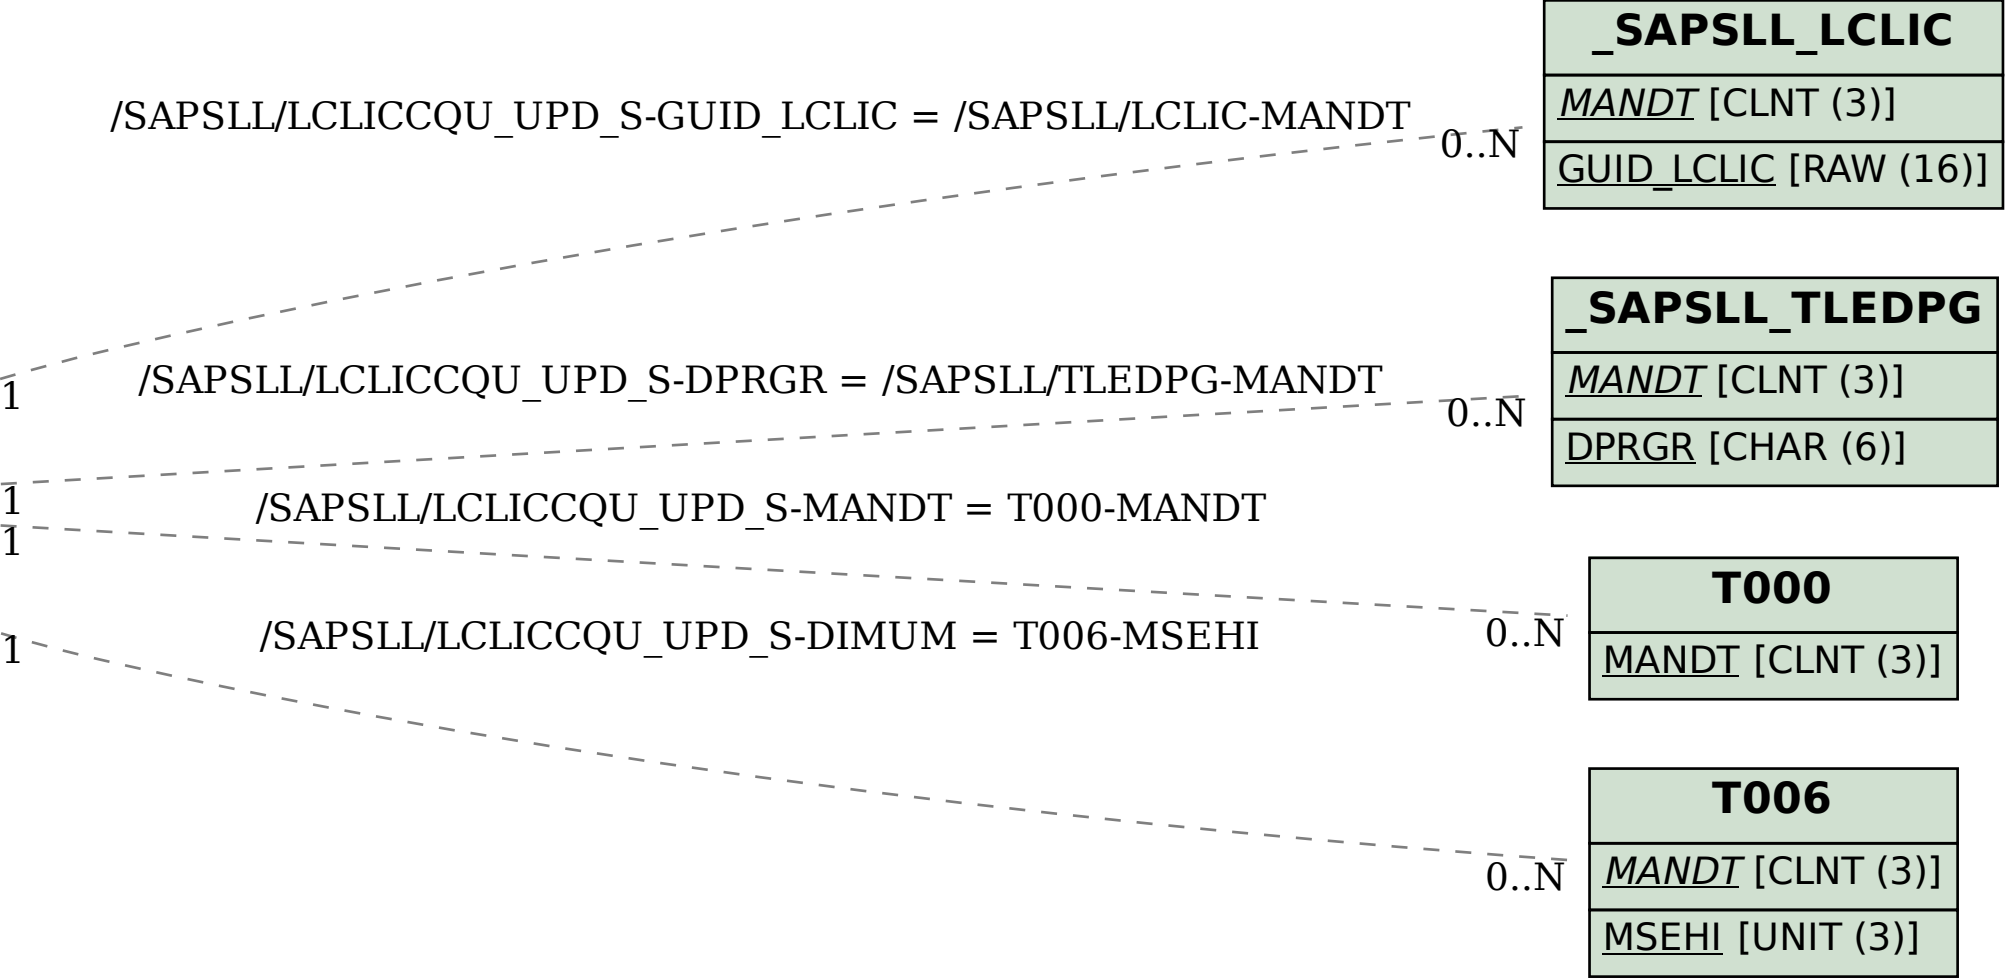

SAP ABAP table /SAPSLL/LCLICCQU_UPD_S {SLL: Update Structure for /SAPSLL/LCLICCQU}

_SAPSLL_LCLICCQU_UPD_S
<i>MANDT</i> [CLNT (3)]
<i>GUID_LCLIC</i> [RAW (16)]
<i>DPRGR</i> [CHAR (6)]
<i>DIMUM</i> [UNIT (3)]

_SAPSLL_LCLIC
<i>MANDT</i> [CLNT (3)]
<i>GUID_LCLIC</i> [RAW (16)]

_SAPSLL_TLEDPG
<i>MANDT</i> [CLNT (3)]
<i>DPRGR</i> [CHAR (6)]

T000
<i>MANDT</i> [CLNT (3)]

T006
<i>MANDT</i> [CLNT (3)]
<i>MSEHI</i> [UNIT (3)]