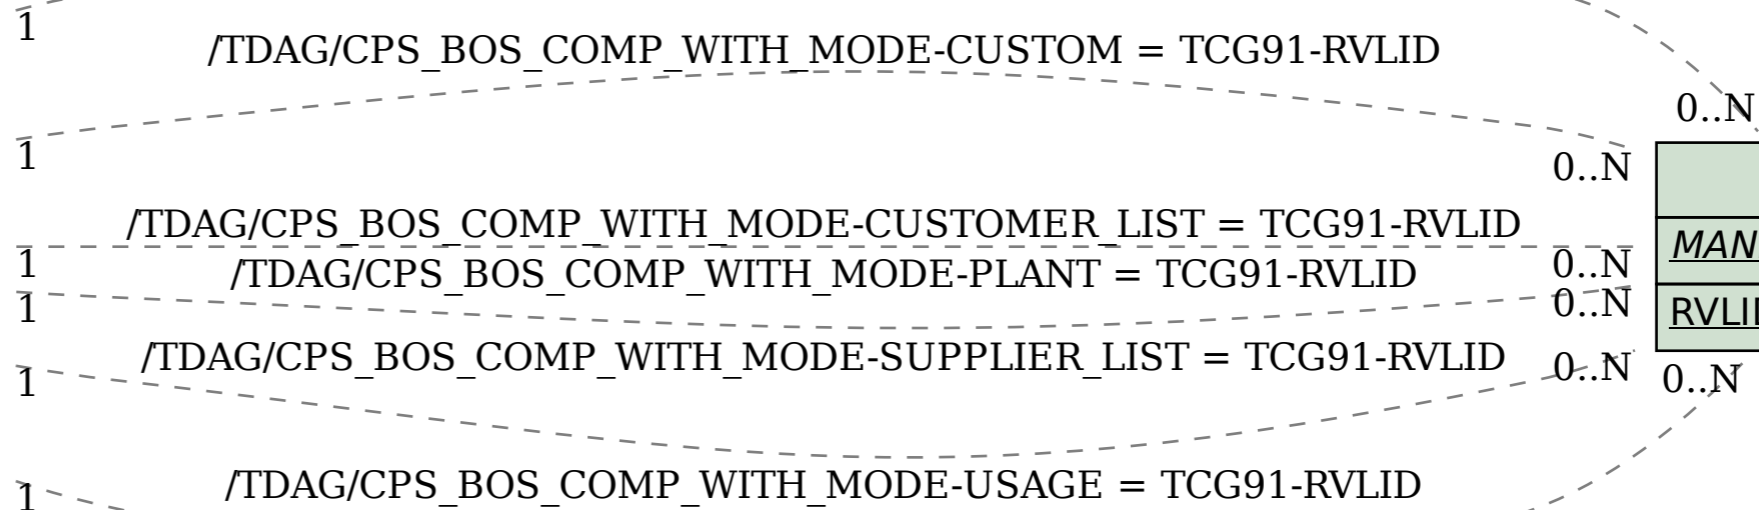

SAP ABAP table /TDAG/CPS_BOS_COMP_WITH_MODE {CP: BOS_COMP structure with mode field}

/TDAG/CPS_BOS_COMP_WITH_MODE-ALTERNATE = TCG91-RVLID

_TDAG_CPS_BOS_COMP_WITH_MODE
<i>PLANT</i> [CHAR (10)]
<i>USAGE</i> [CHAR (10)]
<i>ALTERNATE</i> [CHAR (10)]
<i>SUPPLIER_LIST</i> [CHAR (10)]
<i>CUSTOMER_LIST</i> [CHAR (10)]
<i>CUSTOM</i> [CHAR (10)]

TCG91
<i>MANDT</i> [CLNT (3)]
<i>RVLID</i> [CHAR (10)]