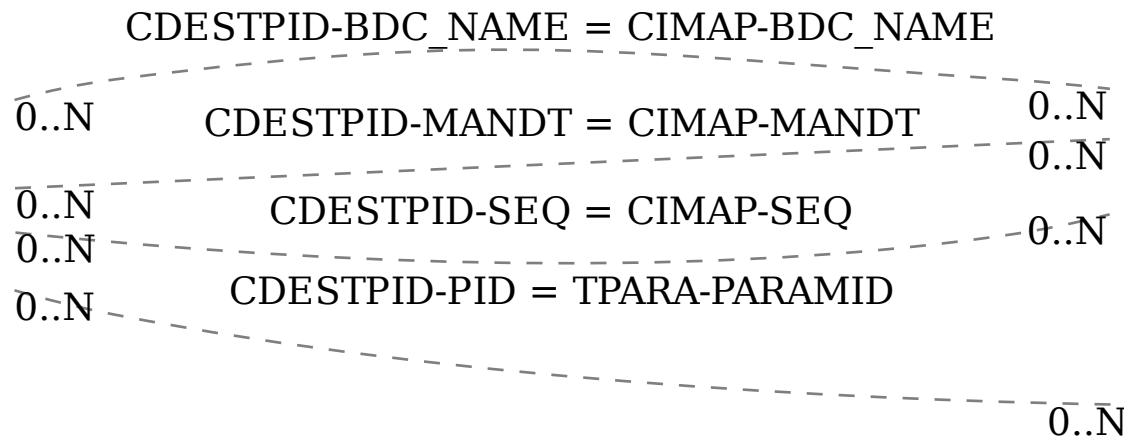

# SAP ABAP table CDESTPID {Online BDC parameter-id preset destination}

<b>CDESTPID</b>
<u>MANDT</u> [CLNT (3)]
<u>BDC_NAME</u> [CHAR (12)]
<u>SEQ</u> [NUMC (3)]
<u>PID</u> [CHAR (20)]

<b>CIMAP</b>
<u>MANDT</u> [CLNT (3)]
<u>BDC_NAME</u> [CHAR (12)]
<u>SEQ</u> [NUMC (3)]

<b>TPARA</b>
<u>PARAMID</u> [CHAR (20)]