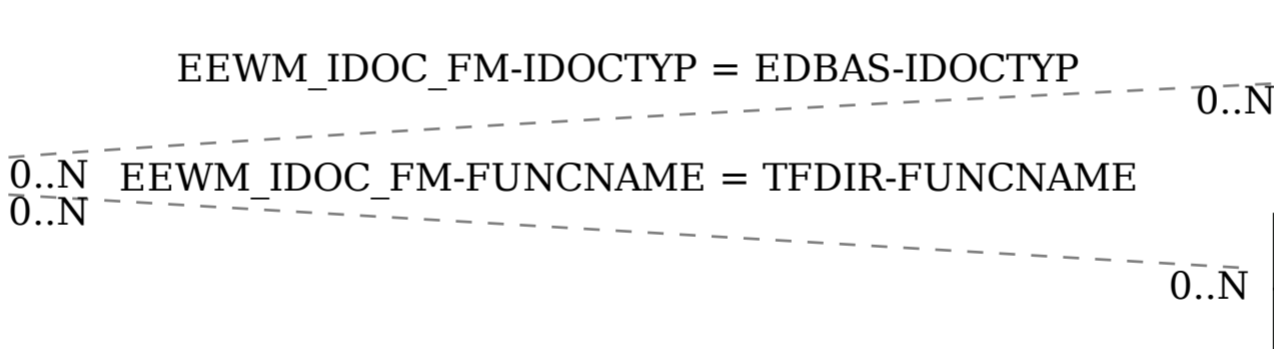

SAP ABAP table EEWM_IDOC_FM {IS-U: Alloc. of Function Modules to IDoc Types (Outbound)}

EEWM_IDOC_FM
<u>MANDT</u> [CLNT (3)]
<u>APPAREA</u> [CHAR (1)]
<u>IDOCTYP</u> [CHAR (30)]
<u>FUNCNAME</u> [CHAR (30)]

EDBAS
<u>IDOCTYP</u> [CHAR (30)]

TFDIR
<u>FUNCNAME</u> [CHAR (30)]