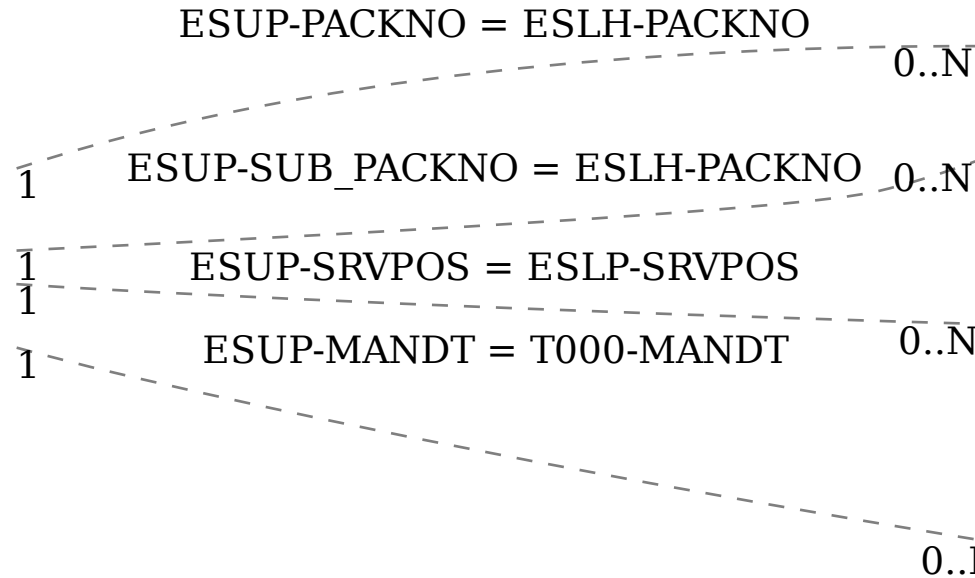

# SAP ABAP table ESUP {Ext. Services Management: Unpl. Limits on Service Package}

<b>ESUP</b>
<u>MANDT</u> [CLNT (3)]
<u>PACKNO</u> [NUMC (10)]
<u>INTROW</u> [NUMC (10)]
<u>SRVPOS</u> [CHAR (18)]
<u>SUB_PACKNO</u> [NUMC (10)]

<b>ESLH</b>
<u>MANDT</u> [CLNT (3)]
<u>PACKNO</u> [NUMC (10)]

<b>ESLP</b>
<u>MANDT</u> [CLNT (3)]
<u>SRVPOS</u> [CHAR (18)]

<b>T000</b>
<u>MANDT</u> [CLNT (3)]