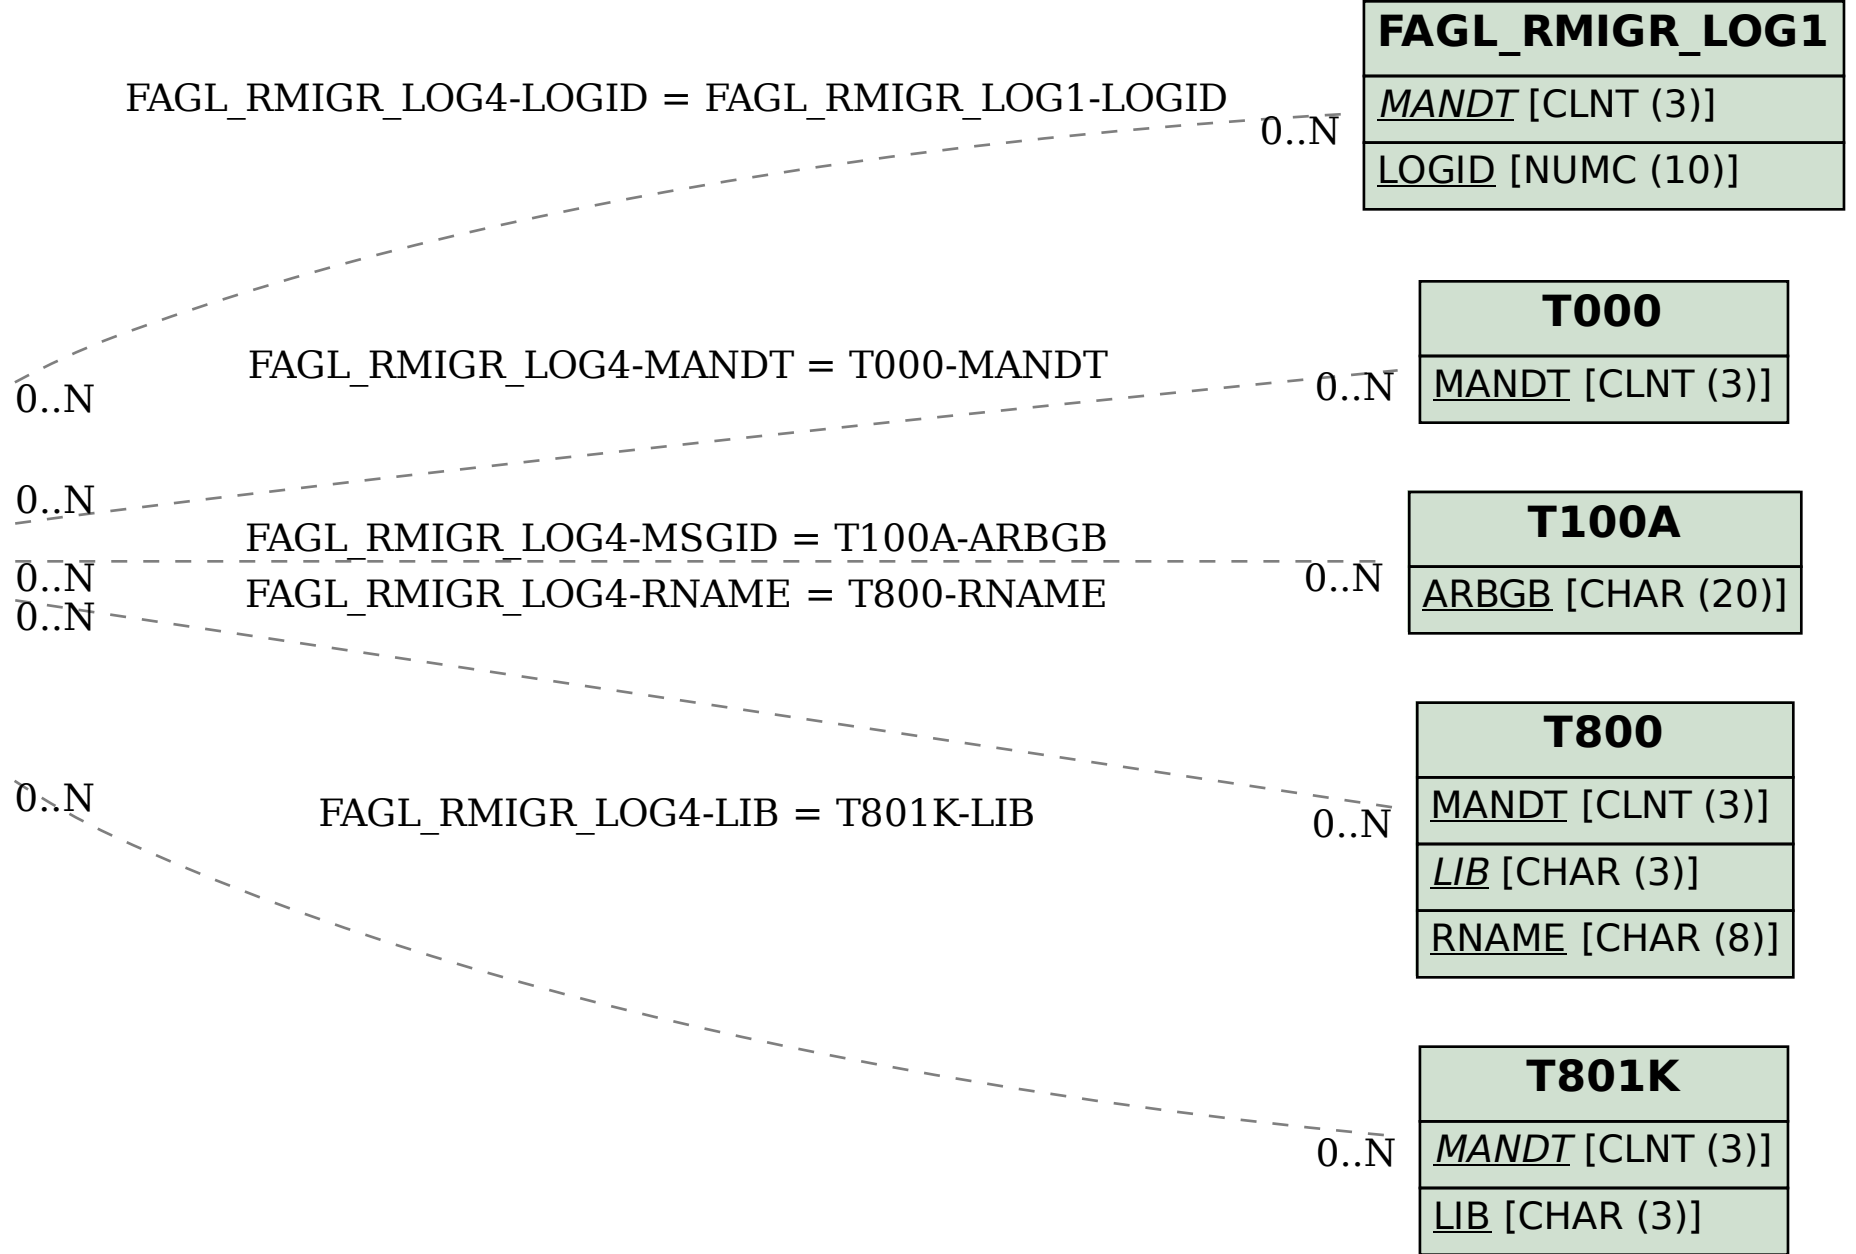

SAP ABAP table FAGL_RMIGR_LOG4 {Report Migration: Log Messages}

FAGL_RMIGR_LOG4
<u>MANDT</u> [CLNT (3)]
<u>LOGID</u> [NUMC (10)]
<u>LIB</u> [CHAR (3)]
<u>RNAME</u> [CHAR (8)]
<u>SEQNR</u> [NUMC (4)]
<u>MSGID</u> [CHAR (20)]
<u>MSGTY</u> [CHAR (1)]
<u>MSGNO</u> [NUMC (3)]
<u>MSGV1</u> [CHAR (50)]
<u>MSGV2</u> [CHAR (50)]
<u>MSGV3</u> [CHAR (50)]
<u>MSGV4</u> [CHAR (50)]

FAGL_RMIGR_LOG1
<u>MANDT</u> [CLNT (3)]
<u>LOGID</u> [NUMC (10)]

T000
<u>MANDT</u> [CLNT (3)]

T100A
<u>ARBGB</u> [CHAR (20)]

T800
<u>MANDT</u> [CLNT (3)]
<u>LIB</u> [CHAR (3)]
<u>RNAME</u> [CHAR (8)]

T801K
<u>MANDT</u> [CLNT (3)]
<u>LIB</u> [CHAR (3)]