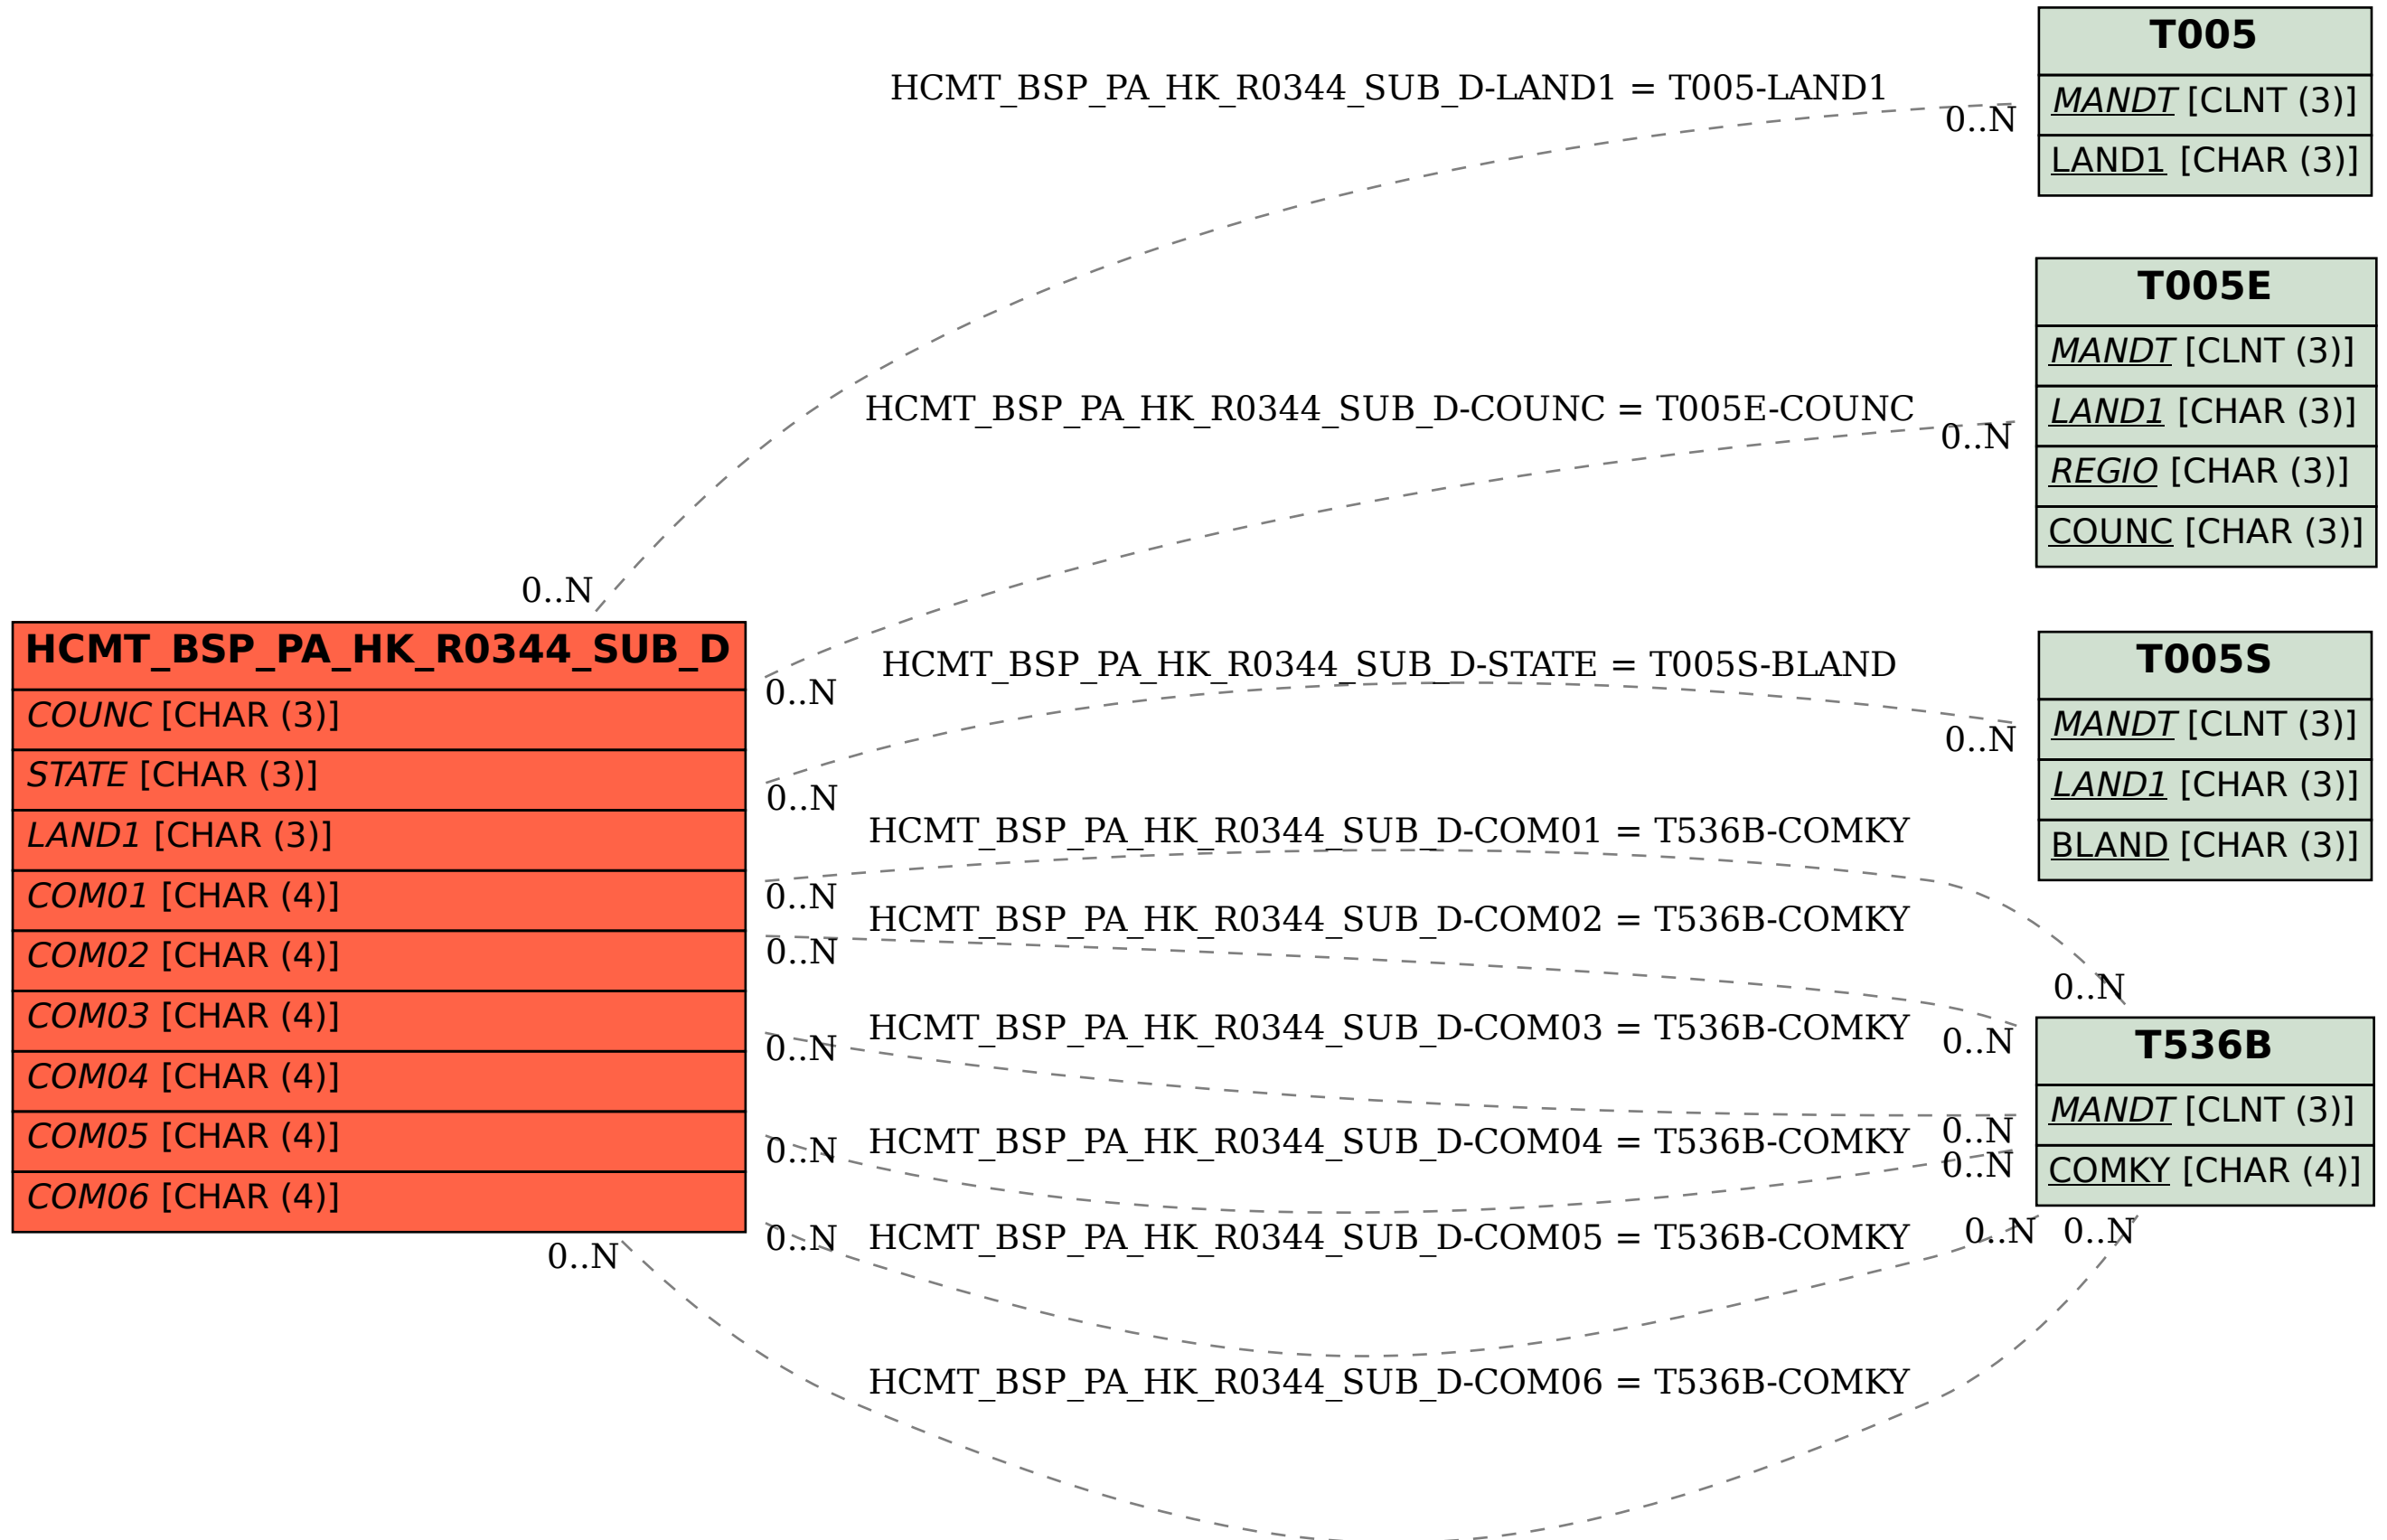

SAP ABAP table HCMT_BSP_PA_HK_R0344_SUB_D {Address}

HCMT_BSP_PA_HK_R0344_SUB_D
<i>COUNC</i> [CHAR (3)]
<i>STATE</i> [CHAR (3)]
<i>LAND1</i> [CHAR (3)]
<i>COM01</i> [CHAR (4)]
<i>COM02</i> [CHAR (4)]
<i>COM03</i> [CHAR (4)]
<i>COM04</i> [CHAR (4)]
<i>COM05</i> [CHAR (4)]
<i>COM06</i> [CHAR (4)]

T005
<i>MANDT</i> [CLNT (3)]
<i>LAND1</i> [CHAR (3)]

T005E
<i>MANDT</i> [CLNT (3)]
<i>LAND1</i> [CHAR (3)]
<i>REGIO</i> [CHAR (3)]
<i>COUNC</i> [CHAR (3)]

T005S
<i>MANDT</i> [CLNT (3)]
<i>LAND1</i> [CHAR (3)]
<i>BLAND</i> [CHAR (3)]

T536B
<i>MANDT</i> [CLNT (3)]
<i>COMKY</i> [CHAR (4)]