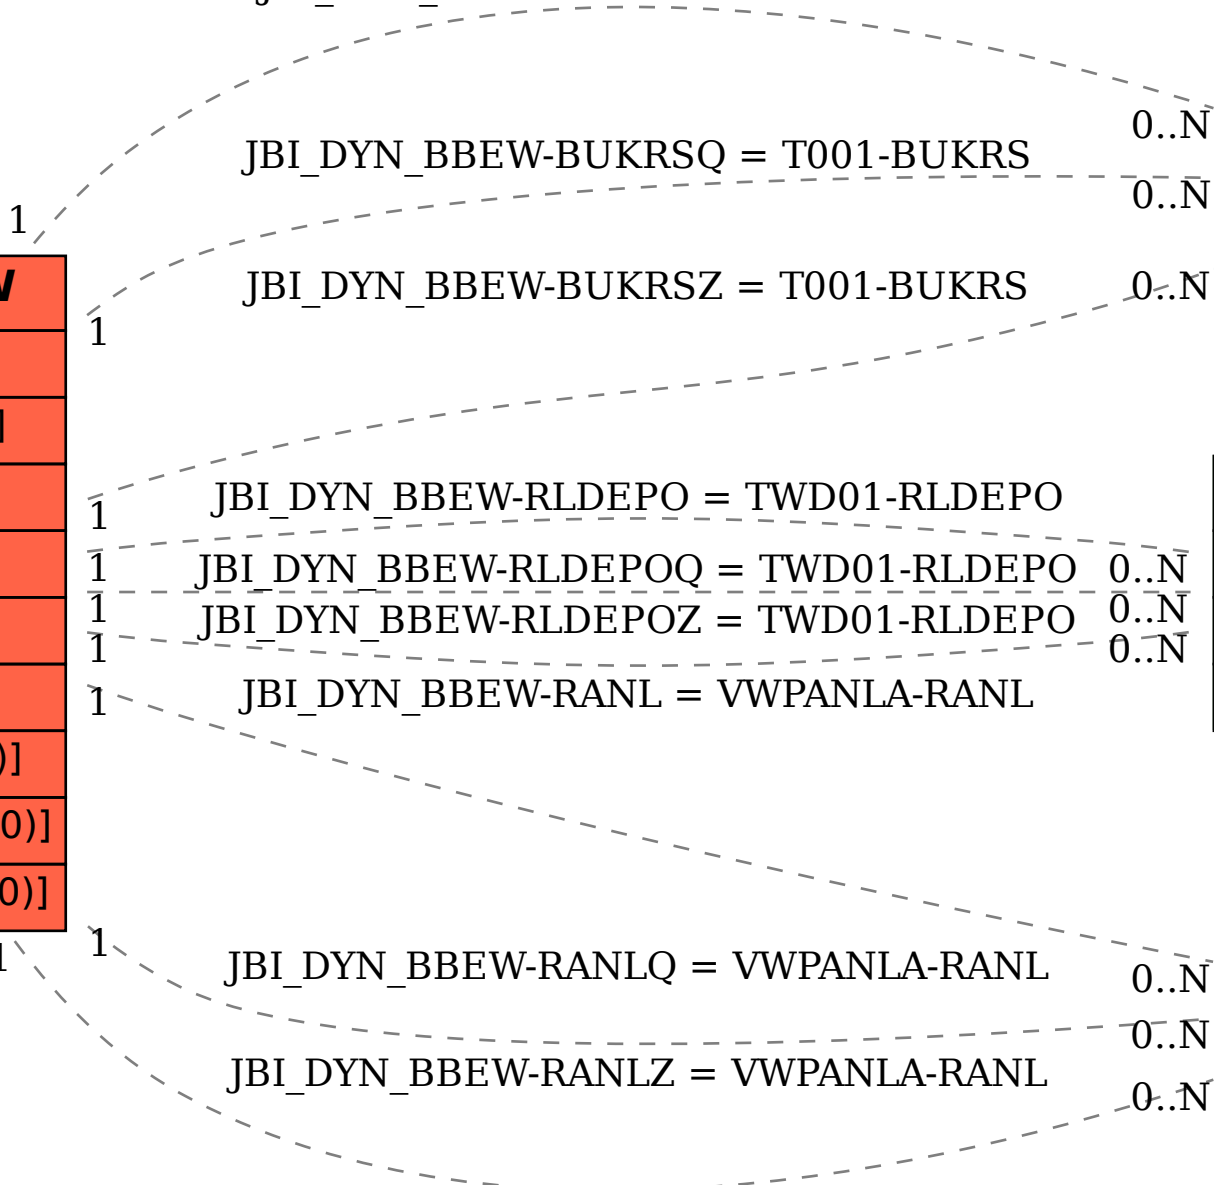

# SAP ABAP table JBI\_DYN\_BBEW {Structure for Screen Position Changes}

JBI\_DYN\_BBEW-BUKRS = T001-BUKRS

JBI_DYN_BBEW
<u>BUKRS</u> [CHAR (4)]
<u>BUKRSQ</u> [CHAR (4)]
<u>BUKRSZ</u> [CHAR (4)]
<u>RANL</u> [CHAR (13)]
<u>RANLQ</u> [CHAR (13)]
<u>RANLZ</u> [CHAR (13)]
<u>RLDEPO</u> [CHAR (10)]
<u>RLDEPOQ</u> [CHAR (10)]
<u>RLDEPOZ</u> [CHAR (10)]

T001
<u>MANDT</u> [CLNT (3)]
<u>BUKRS</u> [CHAR (4)]

TWD01
<u>MANDT</u> [CLNT (3)]
<u>BUKRS</u> [CHAR (4)]
<u>RLDEPO</u> [CHAR (10)]

VWPANLA
<u>MANDT</u> [CLNT (3)]
<u>RANL</u> [CHAR (13)]