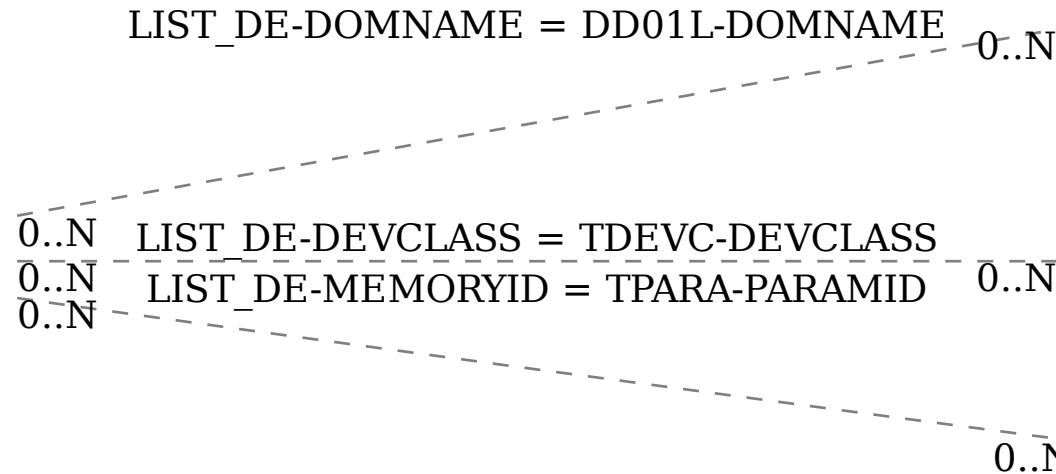

SAP ABAP table LIST_DE {Repository Infosystem: List structure - data elements}

| LIST_DE |
|-----------------------------|
| <u>ROLLNAME</u> [CHAR (30)] |
| <i>DEVCLASS</i> [CHAR (30)] |
| <i>DOMNAME</i> [CHAR (30)] |
| <i>MEMORYID</i> [CHAR (20)] |