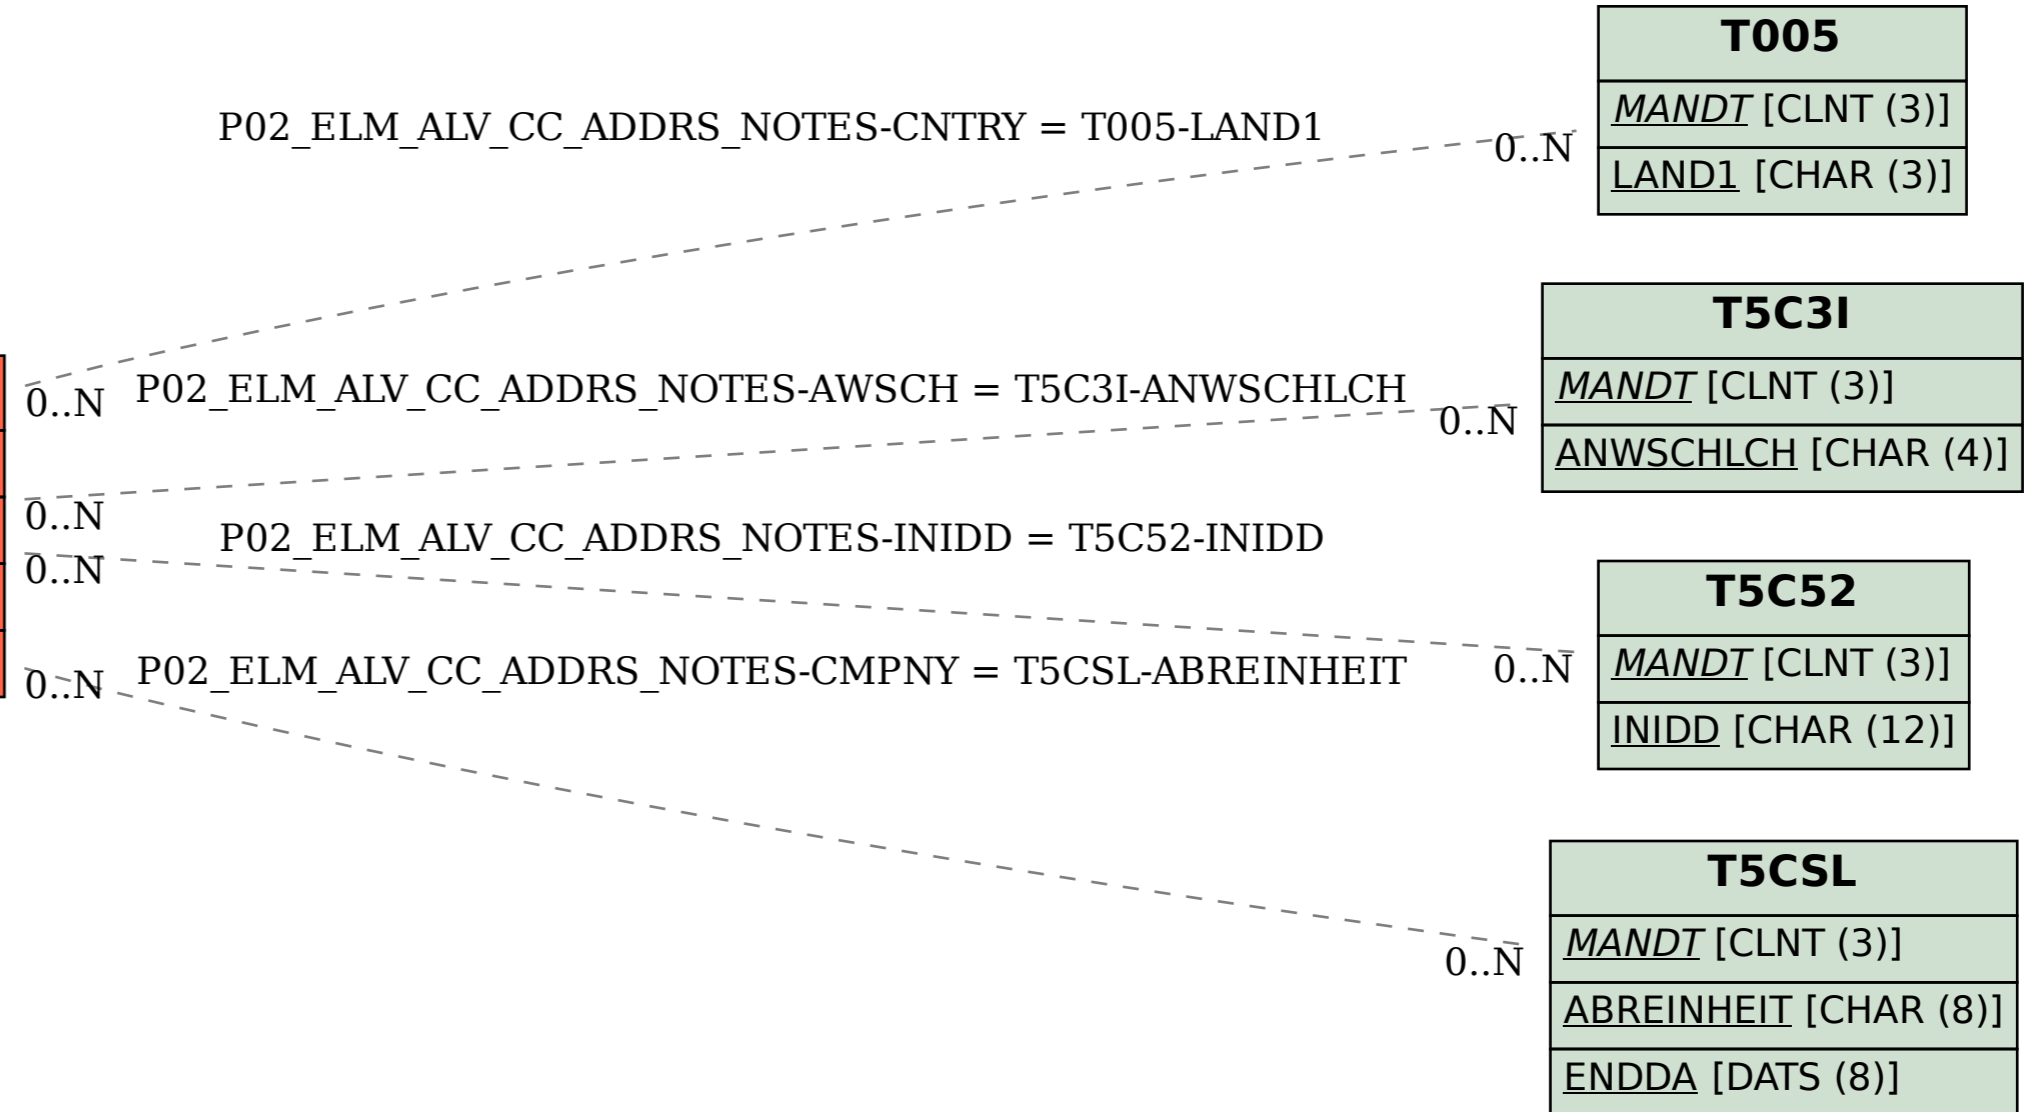

SAP ABAP table P02_ELM_ALV_CC_ADDRS_NOTES {ELM: Structure for ALV Grid Maint. of Addresses and Comment}

P02_ELM_ALV_CC_ADDRS_NOTES
<i>CMPNY</i> [CHAR (8)]
<i>AWSCH</i> [CHAR (4)]
<i>INIDD</i> [CHAR (12)]
<i>CNTRY</i> [CHAR (3)]

T005
<i>MANDT</i> [CLNT (3)]
<i>LAND1</i> [CHAR (3)]

T5C3I
<i>MANDT</i> [CLNT (3)]
<i>ANWSCHLCH</i> [CHAR (4)]

T5C52
<i>MANDT</i> [CLNT (3)]
<i>INIDD</i> [CHAR (12)]

T5CSL
<i>MANDT</i> [CLNT (3)]
<i>ABREINHEIT</i> [CHAR (8)]
<i>ENDDA</i> [DATS (8)]