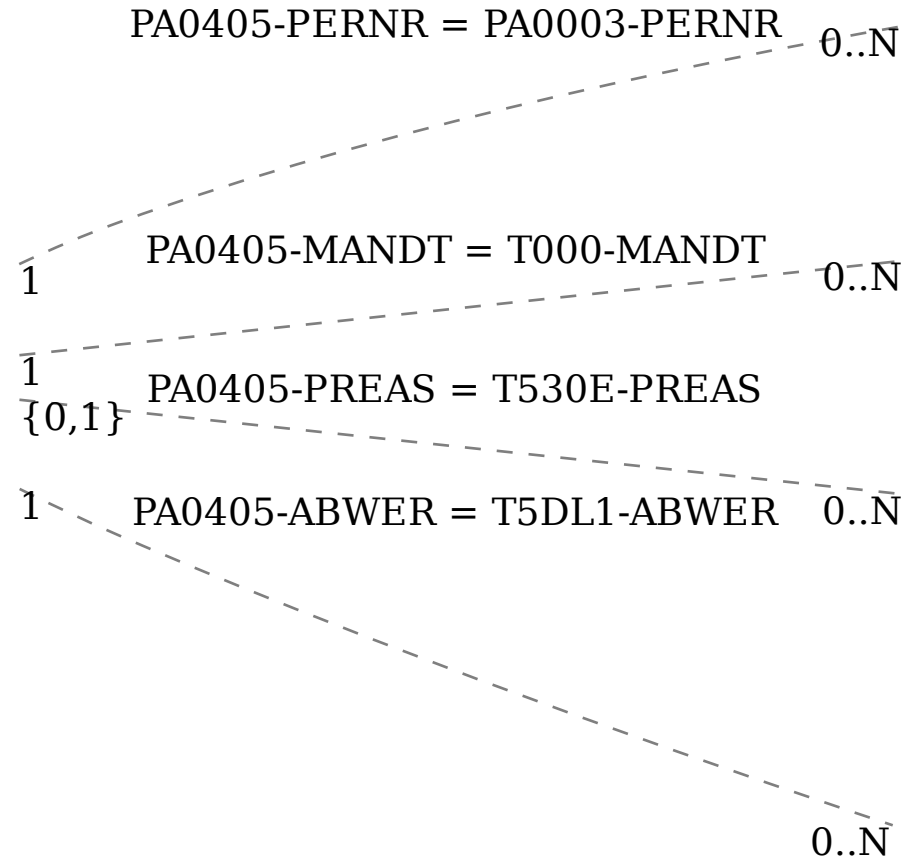

SAP ABAP table PA0405 {HR Master Record: Infotype 0405 (Absence Event)}

PA0405
<u>MANDT</u> [CLNT (3)]
<u>PERNR</u> [NUMC (8)]
<u>SUBTY</u> [CHAR (4)]
<u>OBJPS</u> [CHAR (2)]
<u>SPRPS</u> [CHAR (1)]
<u>ENDDA</u> [DATS (8)]
<u>BEGDA</u> [DATS (8)]
<u>SEQNR</u> [NUMC (3)]
<u>PREAS</u> [CHAR (2)]
<u>ABWER</u> [CHAR (4)]

PA0003
<u>MANDT</u> [CLNT (3)]
<u>PERNR</u> [NUMC (8)]

T000
<u>MANDT</u> [CLNT (3)]

T530E
<u>MANDT</u> [CLNT (3)]
<u>INFTY</u> [CHAR (4)]
<u>PREAS</u> [CHAR (2)]

T5DL1
<u>MANDT</u> [CLNT (3)]
<u>MOABW</u> [NUMC (2)]
<u>ABWER</u> [CHAR (4)]
<u>ENDDA</u> [DATS (8)]