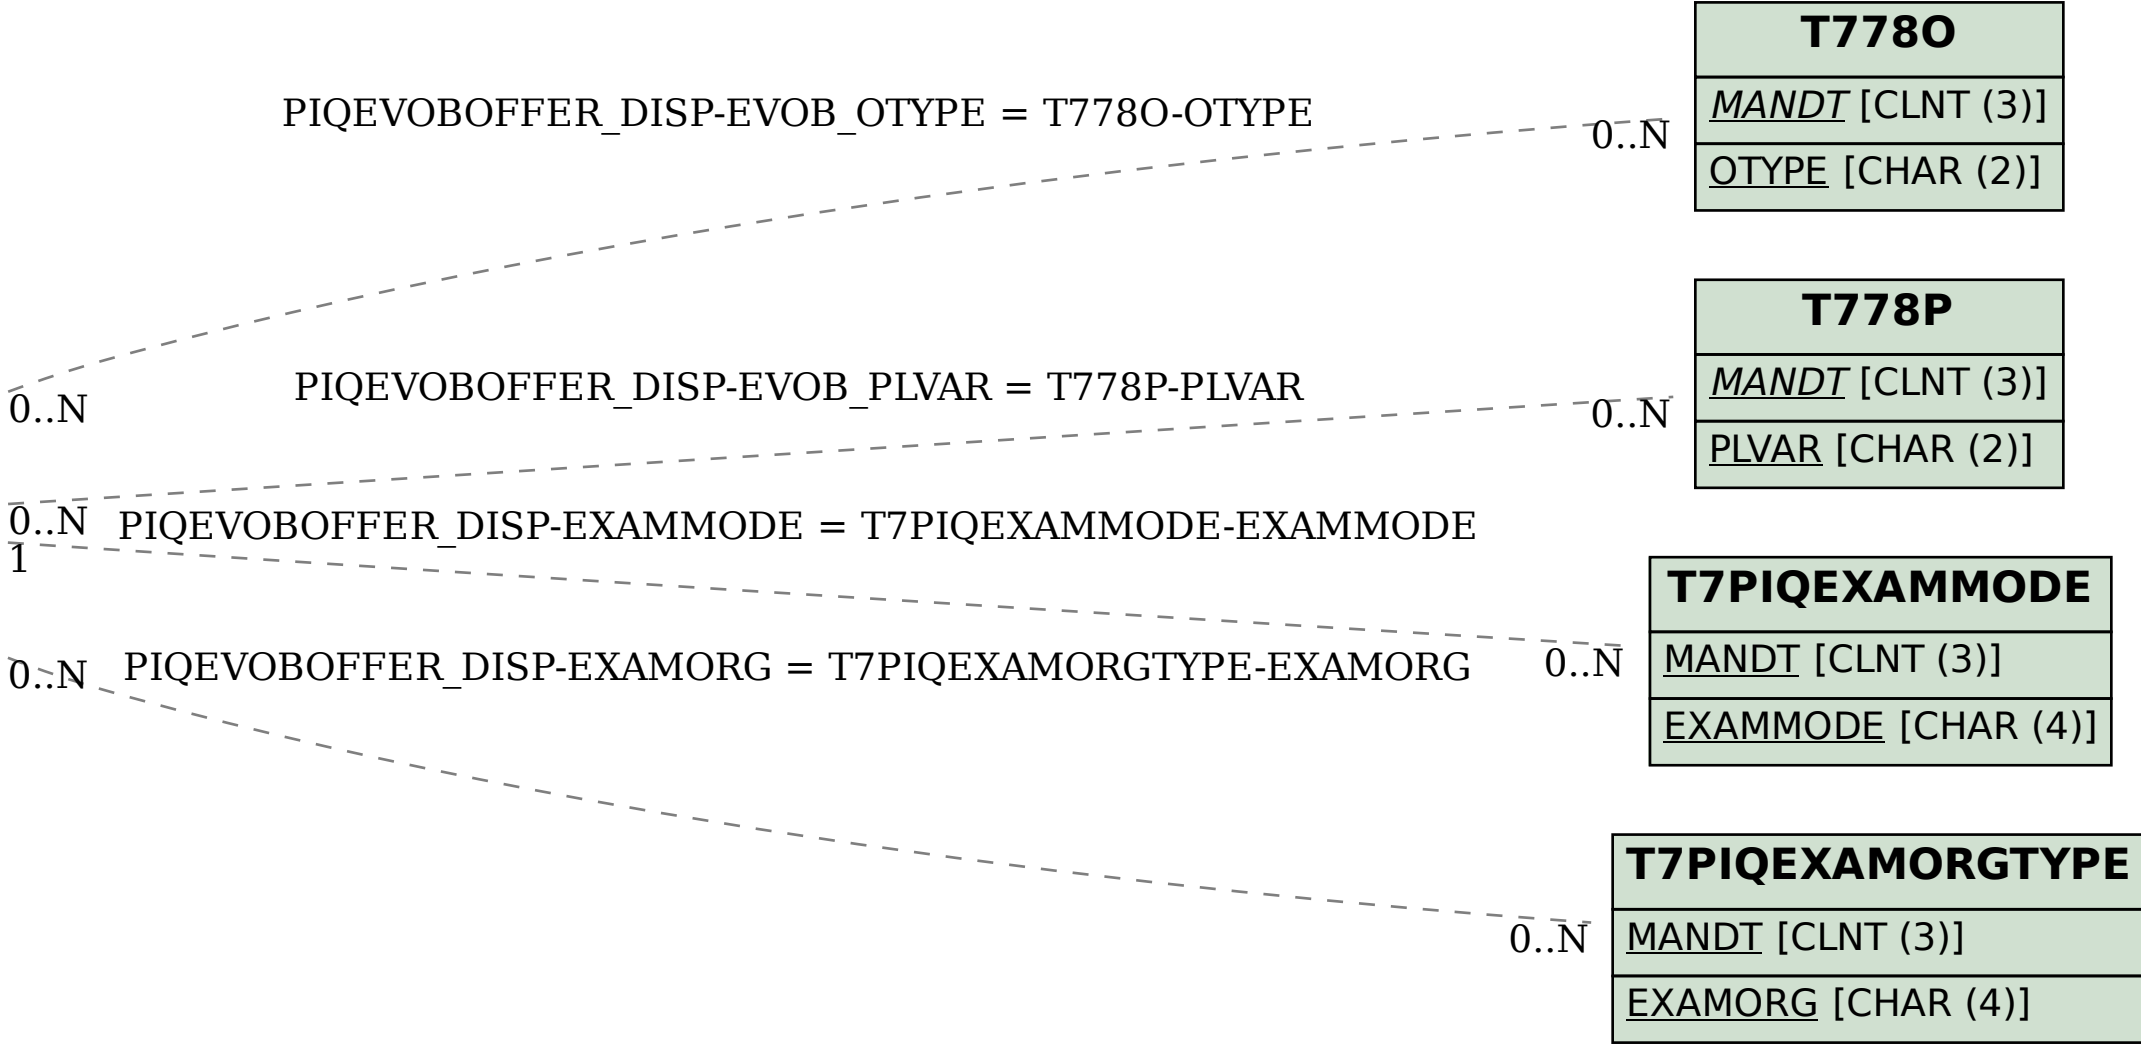

SAP ABAP table PIQEVBOFFER_DISP {Scheduled Assessment (Display Structure)}

PIQEVBOFFER_DISP
<i>EVOB_PLVAR</i> [CHAR (2)]
<i>EVOB_OTYPE</i> [CHAR (2)]
<i>EXAMMODE</i> [CHAR (4)]
<i>EXAMORG</i> [CHAR (4)]

T7780
<u>MANDT</u> [CLNT (3)]
<u>OTYPE</u> [CHAR (2)]

T778P
<u>MANDT</u> [CLNT (3)]
<u>PLVAR</u> [CHAR (2)]

T7PIQEXAMMODE
<u>MANDT</u> [CLNT (3)]
<u>EXAMMODE</u> [CHAR (4)]

T7PIQEXAMORGTTYPE
<u>MANDT</u> [CLNT (3)]
<u>EXAMORG</u> [CHAR (4)]