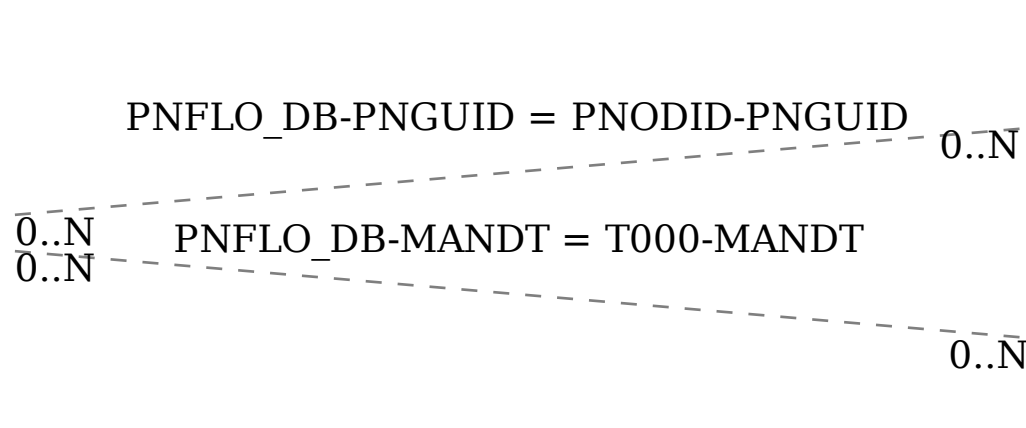

# SAP ABAP table PNFLO\_DB {PVS Factory Layout Node: Database Structure}

<b>PNFLO_DB</b>
<i>MANDT</i> [CLNT (3)]
<i>PNGUID</i> [RAW (16)]

<b>PNODID</b>
<i>MANDT</i> [CLNT (3)]
<i>PNGUID</i> [RAW (16)]

<b>T000</b>
<i>MANDT</i> [CLNT (3)]