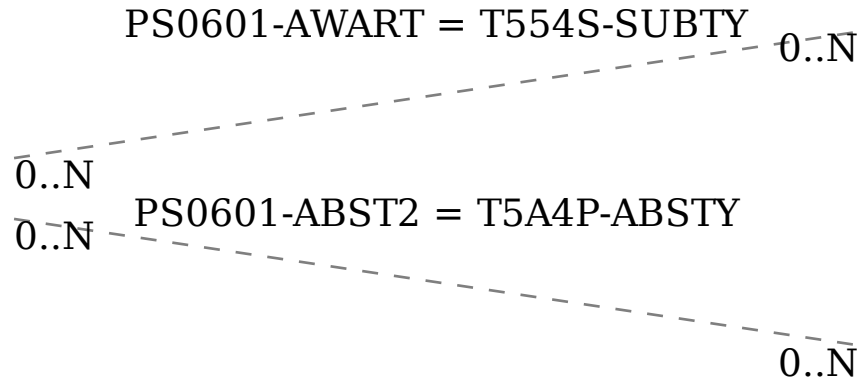

SAP ABAP table PS0601 {Absence Quotas (Infotype Structure 0601)}

PS0601
<i>AWART</i> [CHAR (4)]
<i>ABST2</i> [CHAR (2)]

T554S
<i>MANDT</i> [CLNT (3)]
<i>MOABW</i> [NUMC (2)]
<i>SUBTY</i> [CHAR (4)]
<i>ENDDA</i> [DATS (8)]

T5A4P
<i>MANDT</i> [CLNT (3)]
<i>MOABW</i> [NUMC (2)]
<i>ABSTY</i> [CHAR (2)]