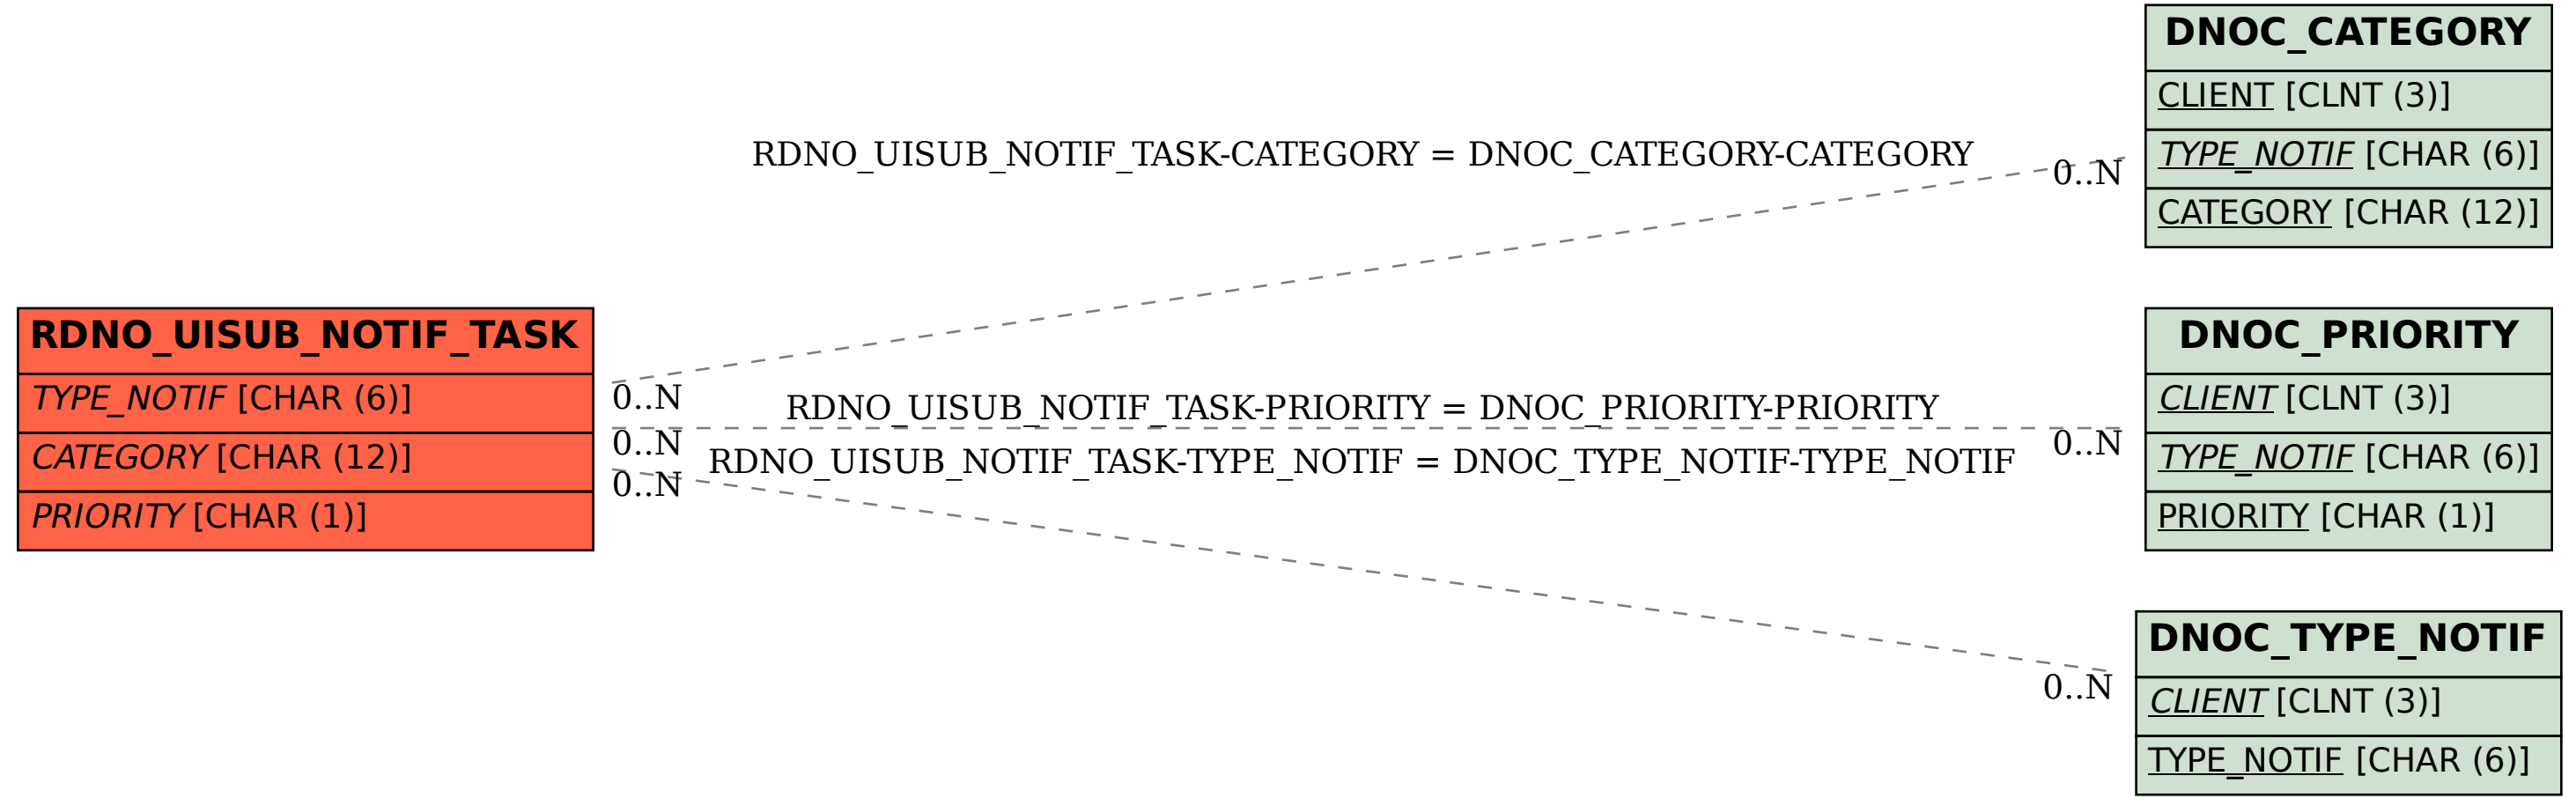

SAP ABAP table RDNO_UISUB_NOTIF_TASK {Structure of Notification Header with Task Data}

RDNO_UISUB_NOTIF_TASK
<i>TYPE_NOTIF</i> [CHAR (6)]
<i>CATEGORY</i> [CHAR (12)]
<i>PRIORITY</i> [CHAR (1)]

DNOC_CATEGORY
<i>CLIENT</i> [CLNT (3)]
<i>TYPE_NOTIF</i> [CHAR (6)]
<i>CATEGORY</i> [CHAR (12)]

DNOC_PRIORITY
<i>CLIENT</i> [CLNT (3)]
<i>TYPE_NOTIF</i> [CHAR (6)]
<i>PRIORITY</i> [CHAR (1)]

DNOC_TYPE_NOTIF
<i>CLIENT</i> [CLNT (3)]
<i>TYPE_NOTIF</i> [CHAR (6)]