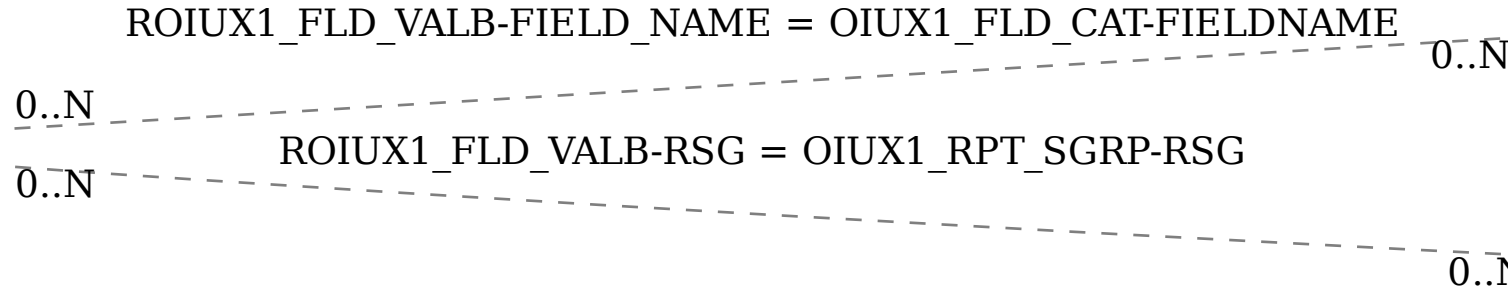

SAP ABAP table ROIUX1_FLD_VALB {update structure for field values}

ROIUX1_FLD_VALB
<i>RSG</i> [CHAR (4)]
<i>AGENCY</i> [CHAR (3)]
<i>FIELD_NAME</i> [CHAR (30)]

OIUX1_FLD_CAT
<u>FIELDNAME</u> [CHAR (30)]

OIUX1_RPT_SGRP
<u>MANDT</u> [CLNT (3)]
<u>RSG</u> [CHAR (4)]