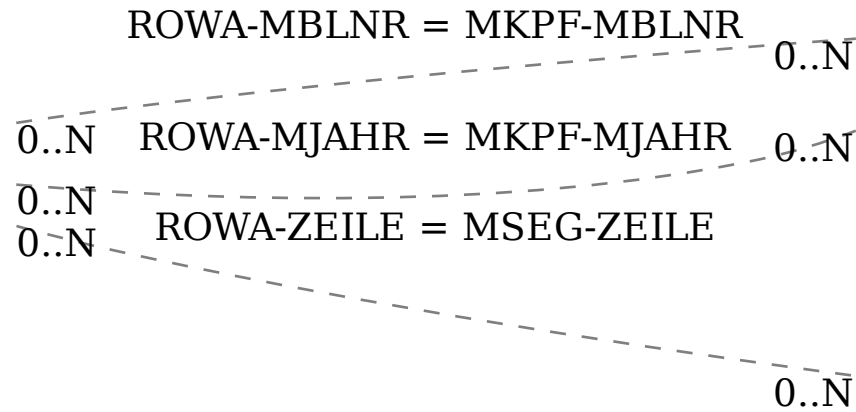

SAP ABAP table ROWA {Index table : Chargeable component consumptions}

ROWA
<u>MANDT</u> [CLNT (3)]
<u>MBLNR</u> [CHAR (10)]
<u>MJAHR</u> [NUMC (4)]
<u>ZEILE</u> [NUMC (4)]

MKPF
<u>MANDT</u> [CLNT (3)]
<u>MBLNR</u> [CHAR (10)]
<u>MJAHR</u> [NUMC (4)]

MSEG
<u>MANDT</u> [CLNT (3)]
<u>MBLNR</u> [CHAR (10)]
<u>MJAHR</u> [NUMC (4)]
<u>ZEILE</u> [NUMC (4)]