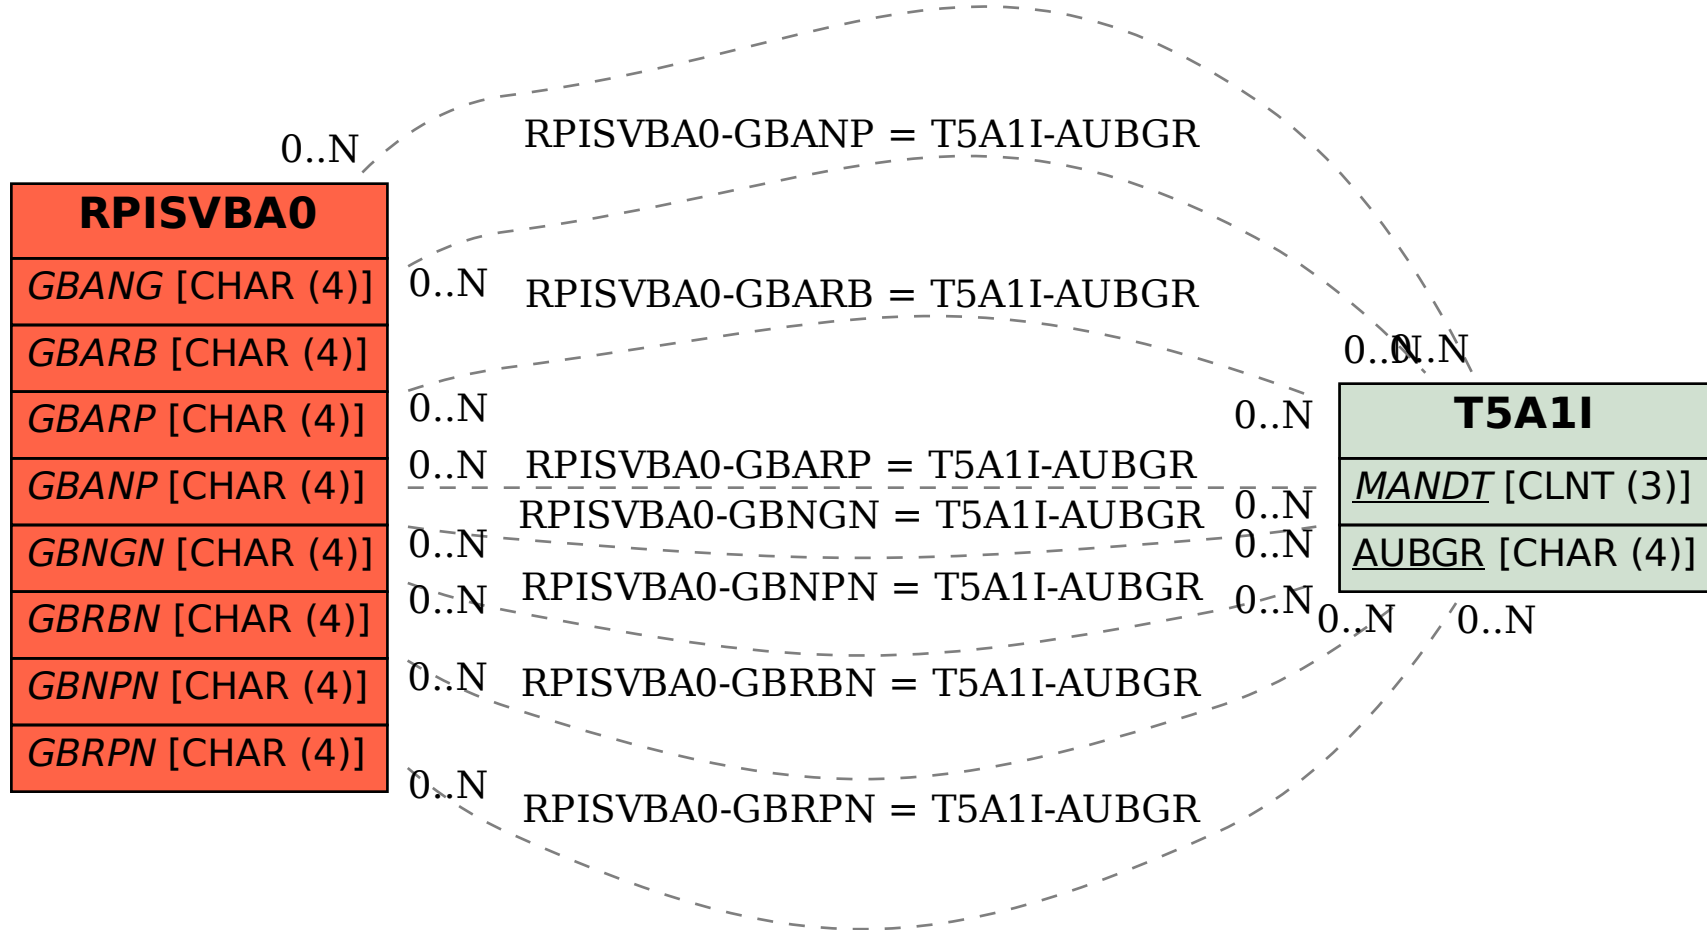

# SAP ABAP table RPISVBA0 {Selection Screen for Report RPISVBA0}

RPISVBA0-GBANG = T5A1I-AUBGR

| <b>RPISVBA0</b> |            |
|-----------------|------------|
| <i>GBANG</i>    | [CHAR (4)] |
| <i>GBARB</i>    | [CHAR (4)] |
| <i>GBARP</i>    | [CHAR (4)] |
| <i>GBANP</i>    | [CHAR (4)] |
| <i>GBNGN</i>    | [CHAR (4)] |
| <i>GBRBN</i>    | [CHAR (4)] |
| <i>GBRPN</i>    | [CHAR (4)] |

| <b>T5A1I</b> |            |
|--------------|------------|
| <i>MANDT</i> | [CLNT (3)] |
| <i>AUBGR</i> | [CHAR (4)] |