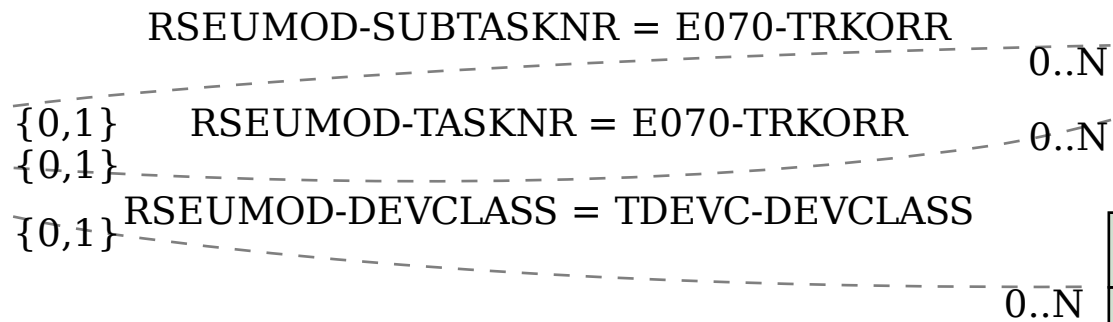

SAP ABAP table RSEUMOD {Settings for ABAP Workbench}

RSEUMOD
<u>UNAME</u> [CHAR (12)]
<i>TASKNR</i> [CHAR (20)]
<i>SUBTASKNR</i> [CHAR (20)]
<i>DEVCLASS</i> [CHAR (30)]

E070
<u>TRKORR</u> [CHAR (20)]

TDEVVC
<u>DEVCLASS</u> [CHAR (30)]