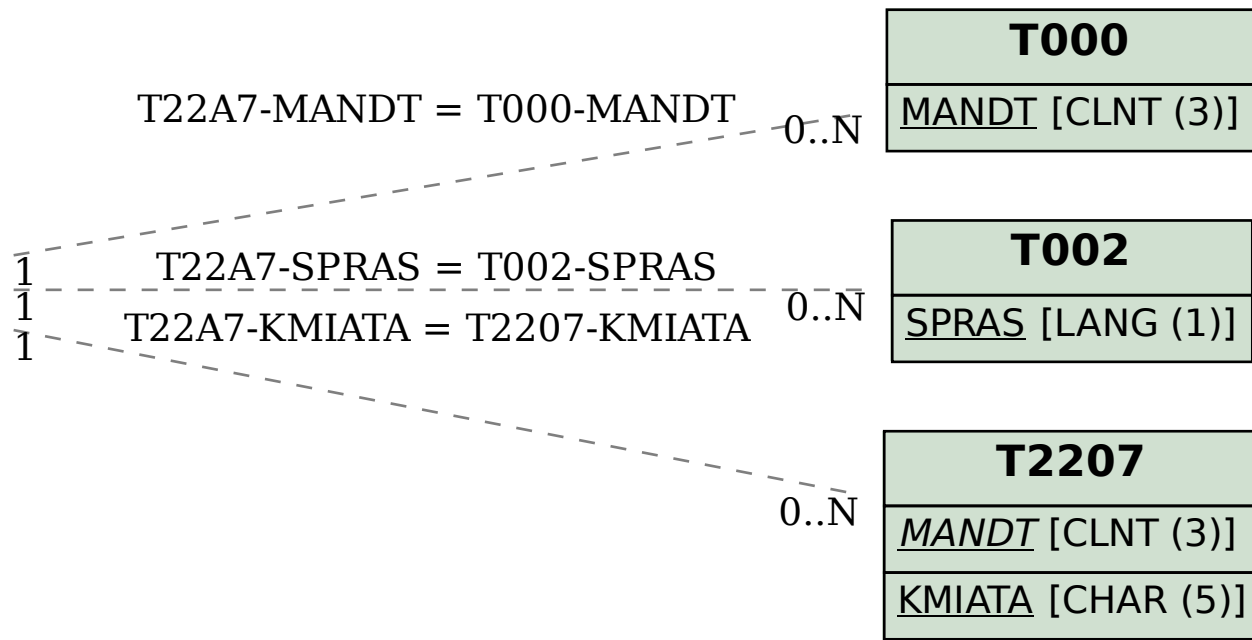

SAP ABAP table T22A7 {Text Table for Characteristic Values}

T22A7
<u>MANDT</u> [CLNT (3)]
<u>SPRAS</u> [LANG (1)]
<u>KMIATA</u> [CHAR (5)]

T000
<u>MANDT</u> [CLNT (3)]

T002
<u>SPRAS</u> [LANG (1)]

T2207
<u>MANDT</u> [CLNT (3)]
<u>KMIATA</u> [CHAR (5)]