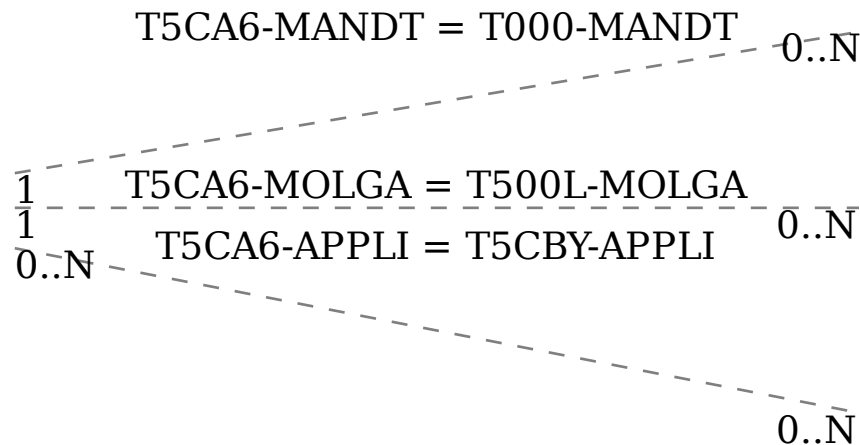

SAP ABAP table T5CA6 {PC Method Types}

T5CA6
<u>MANDT</u> [CLNT (3)]
<u>MOLGA</u> [CHAR (2)]
<u>APPLI</u> [CHAR (2)]
<u>METHD</u> [CHAR (2)]

T000
<u>MANDT</u> [CLNT (3)]

T500L
<u>MOLGA</u> [CHAR (2)]

T5CBY
<u>MOLGA</u> [CHAR (2)]
<u>APPLI</u> [CHAR (2)]