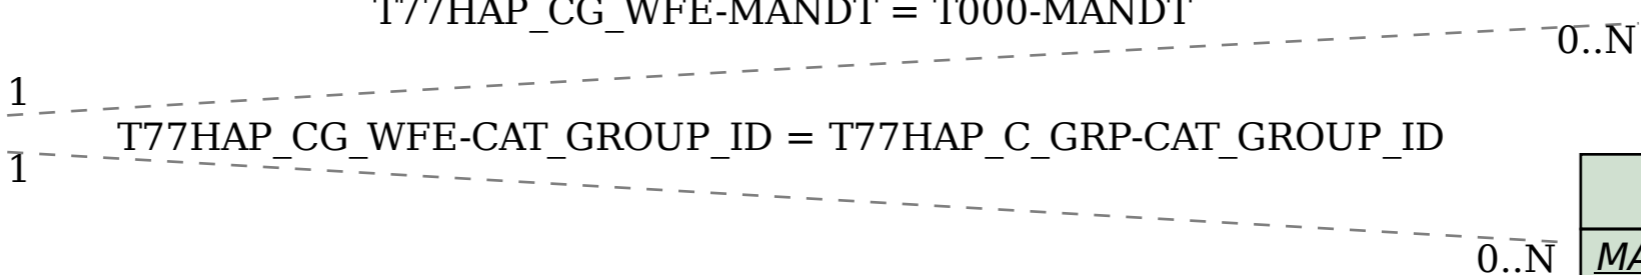

SAP ABAP table T77HAP_CG_WFE {Workflow - Events}

T77HAP_CG_WFE
<u>MANDT</u> [CLNT (3)]
<u>CAT_GROUP_ID</u> [NUMC (8)]
<u>WF_EVENT_ID</u> [CHAR (32)]

T000
<u>MANDT</u> [CLNT (3)]

T77HAP_C_GRP
<u>MANDT</u> [CLNT (3)]
<u>CAT_GROUP_ID</u> [NUMC (8)]