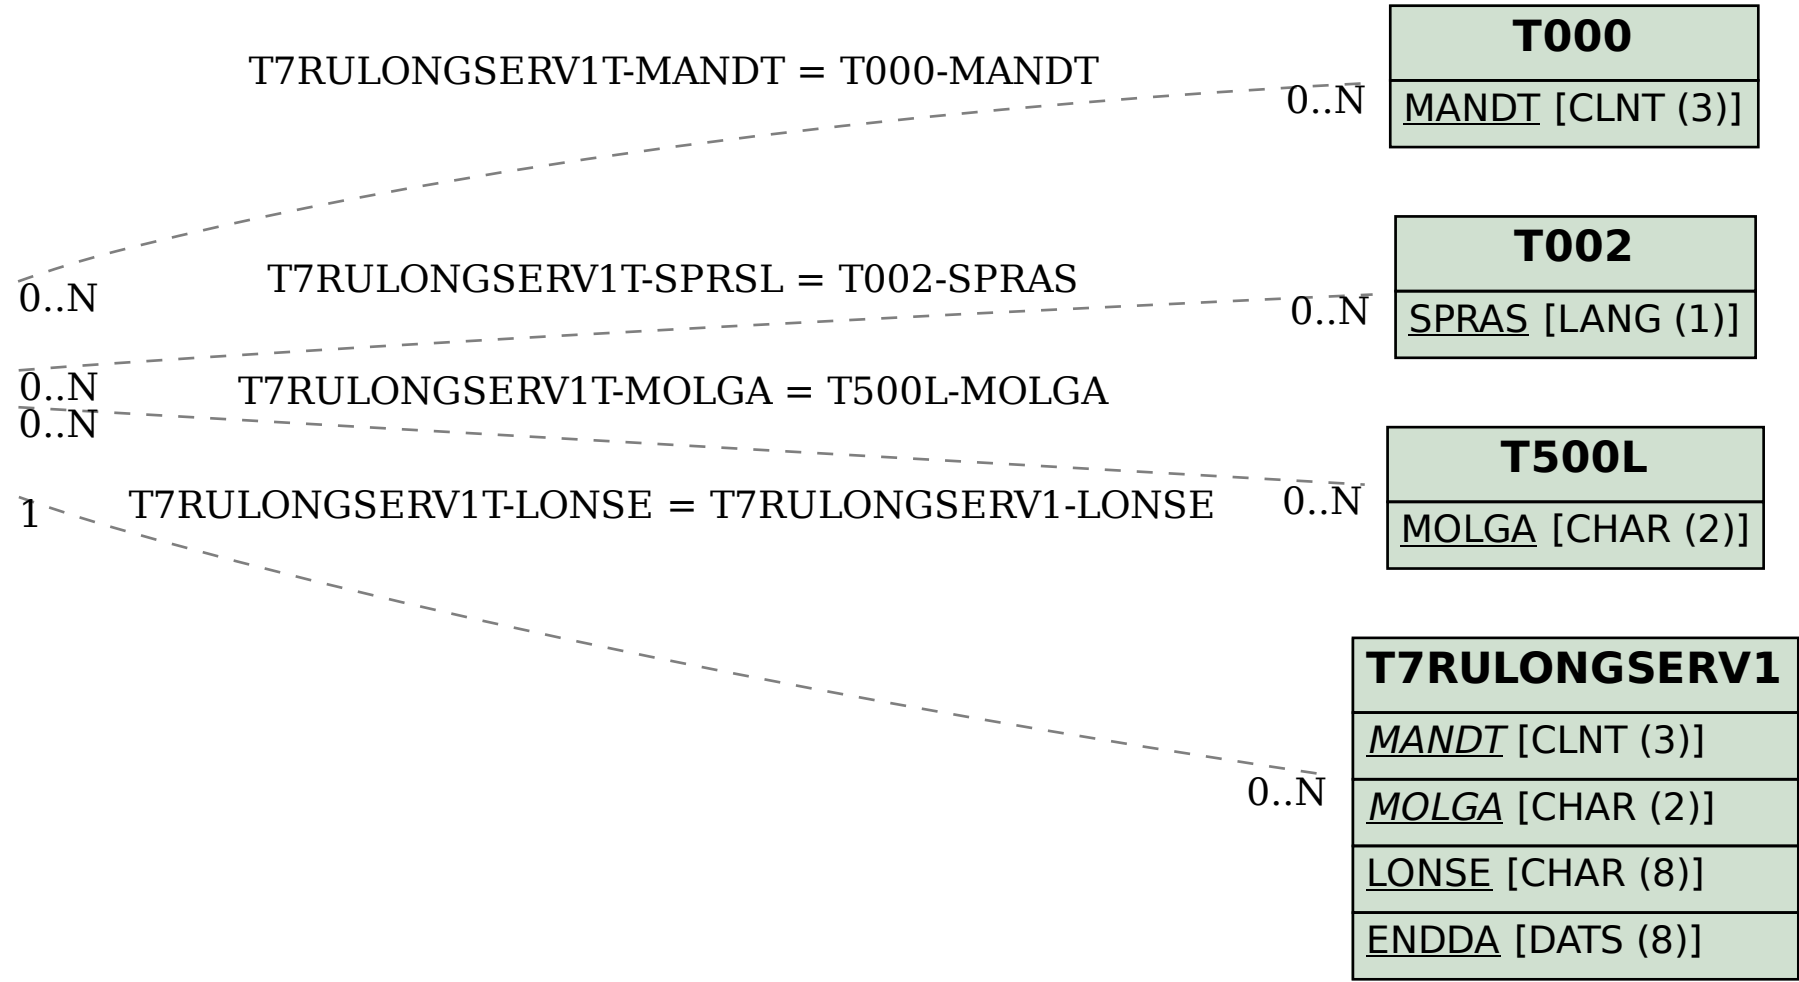

SAP ABAP table T7RULONGSERV1T {Text table for T7RULONGSERV}

T7RULONGSERV1T
<u>MANDT</u> [CLNT (3)]
<u>SPRSL</u> [LANG (1)]
<u>MOLGA</u> [CHAR (2)]
<u>LONSE</u> [CHAR (8)]
<u>ENDDA</u> [DATS (8)]

T000
<u>MANDT</u> [CLNT (3)]

T002
<u>SPRAS</u> [LANG (1)]

T500L
<u>MOLGA</u> [CHAR (2)]

T7RULONGSERV1
<u>MANDT</u> [CLNT (3)]
<u>MOLGA</u> [CHAR (2)]
<u>LONSE</u> [CHAR (8)]
<u>ENDDA</u> [DATS (8)]