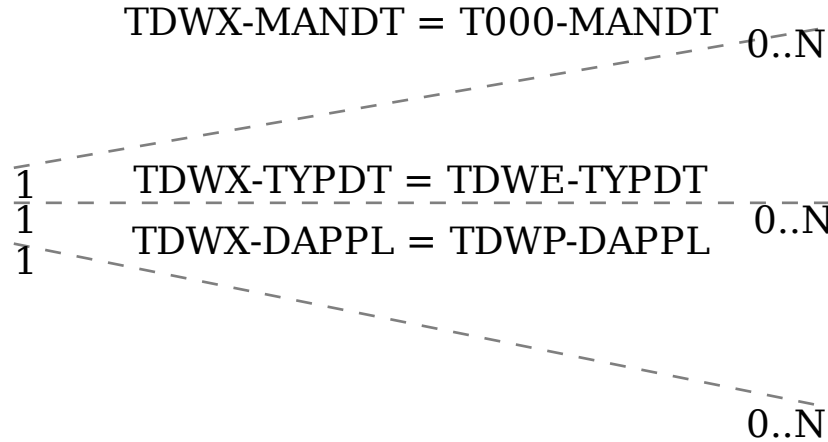

SAP ABAP table TDWX {Workstation Applications in Network}

TDWX
<u>MANDT</u> [CLNT (3)]
<u>TYPDT</u> [CHAR (2)]
<u>DAPPL</u> [CHAR (3)]
<u>APPTP</u> [CHAR (1)]

T000
<u>MANDT</u> [CLNT (3)]

TDWE
<u>TYPDT</u> [CHAR (2)]

TDWP
<u>MANDT</u> [CLNT (3)]
<u>DAPPL</u> [CHAR (3)]