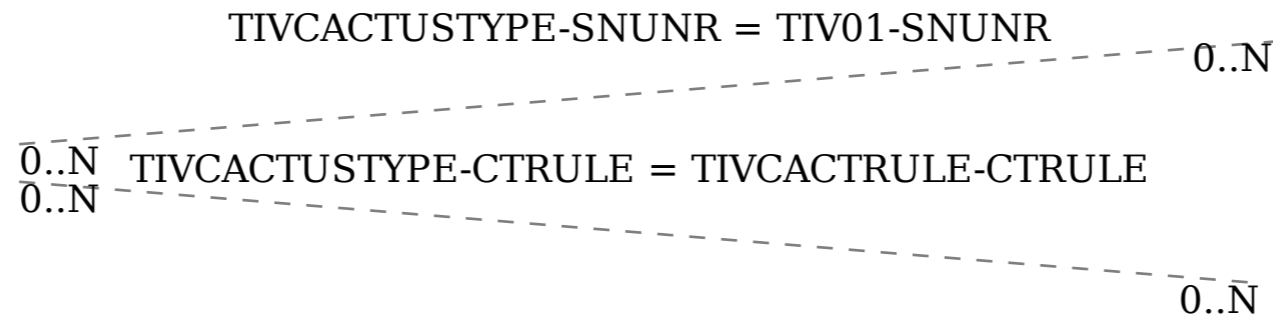

SAP ABAP table TIVCACTUSTYPE {Usage-Type-Dependent Settings for Differing Condition Crcy}

TIVCACTUSTYPE
<u>MANDT</u> [CLNT (3)]
<u>SNUNR</u> [NUMC (4)]
<u>CTRULE</u> [CHAR (20)]

TIV01
<u>MANDT</u> [CLNT (3)]
<u>SNUNR</u> [NUMC (4)]