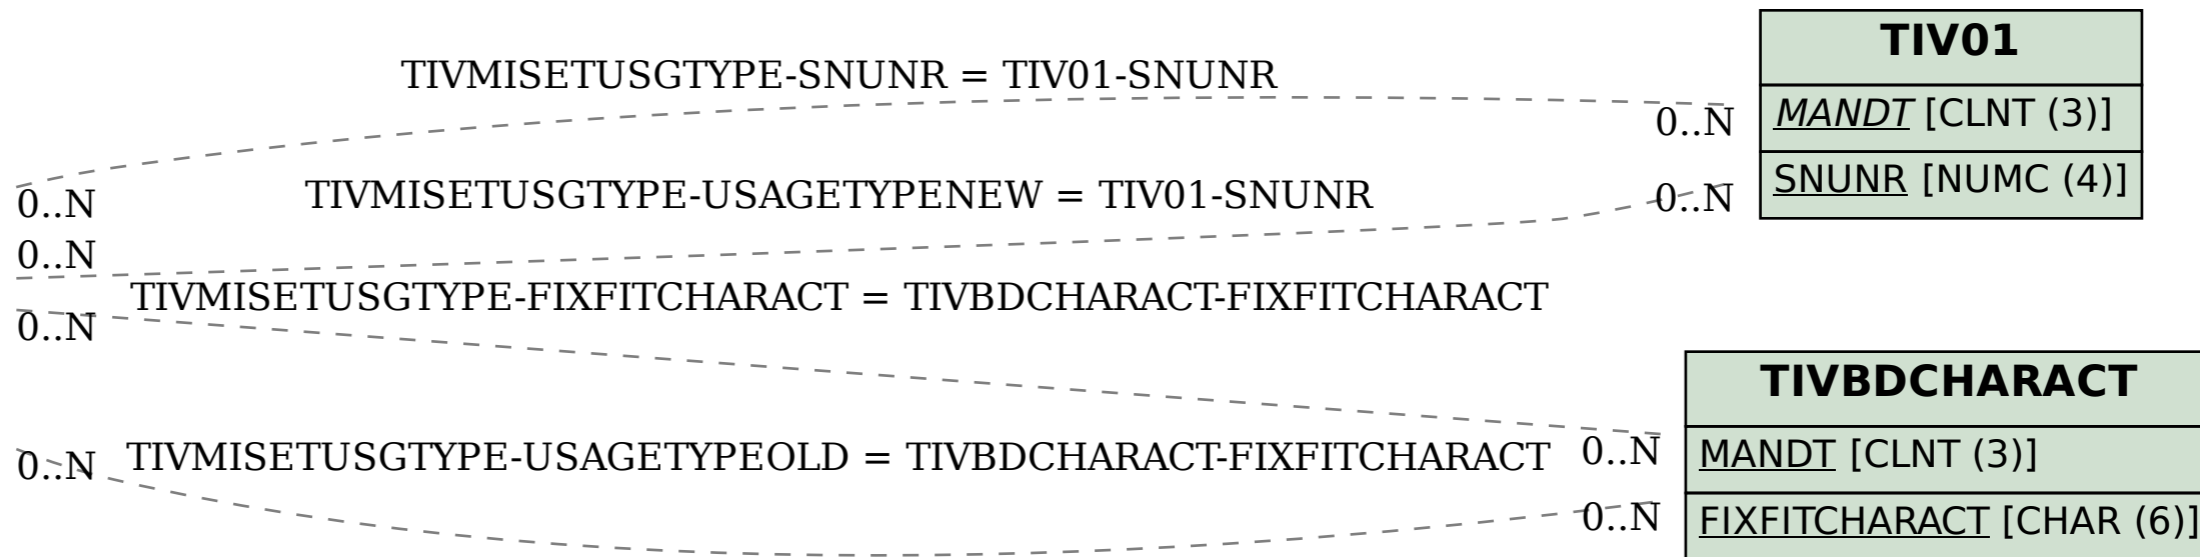

SAP ABAP table TIVMISETUSGTYPE {Mapping of Usage Type of Rental Object}

TIVMISETUSGTYPE
<u>MANDT</u> [CLNT (3)]
<u>SNUNR</u> [NUMC (4)]
USAGETYPENEW [NUMC (4)]
FIXFITCHARACT [CHAR (6)]
USAGETYPEOLD [CHAR (6)]

TIV01
<u>MANDT</u> [CLNT (3)]
<u>SNUNR</u> [NUMC (4)]

TIVBDCHARACT
<u>MANDT</u> [CLNT (3)]
<u>FIXFITCHARACT</u> [CHAR (6)]