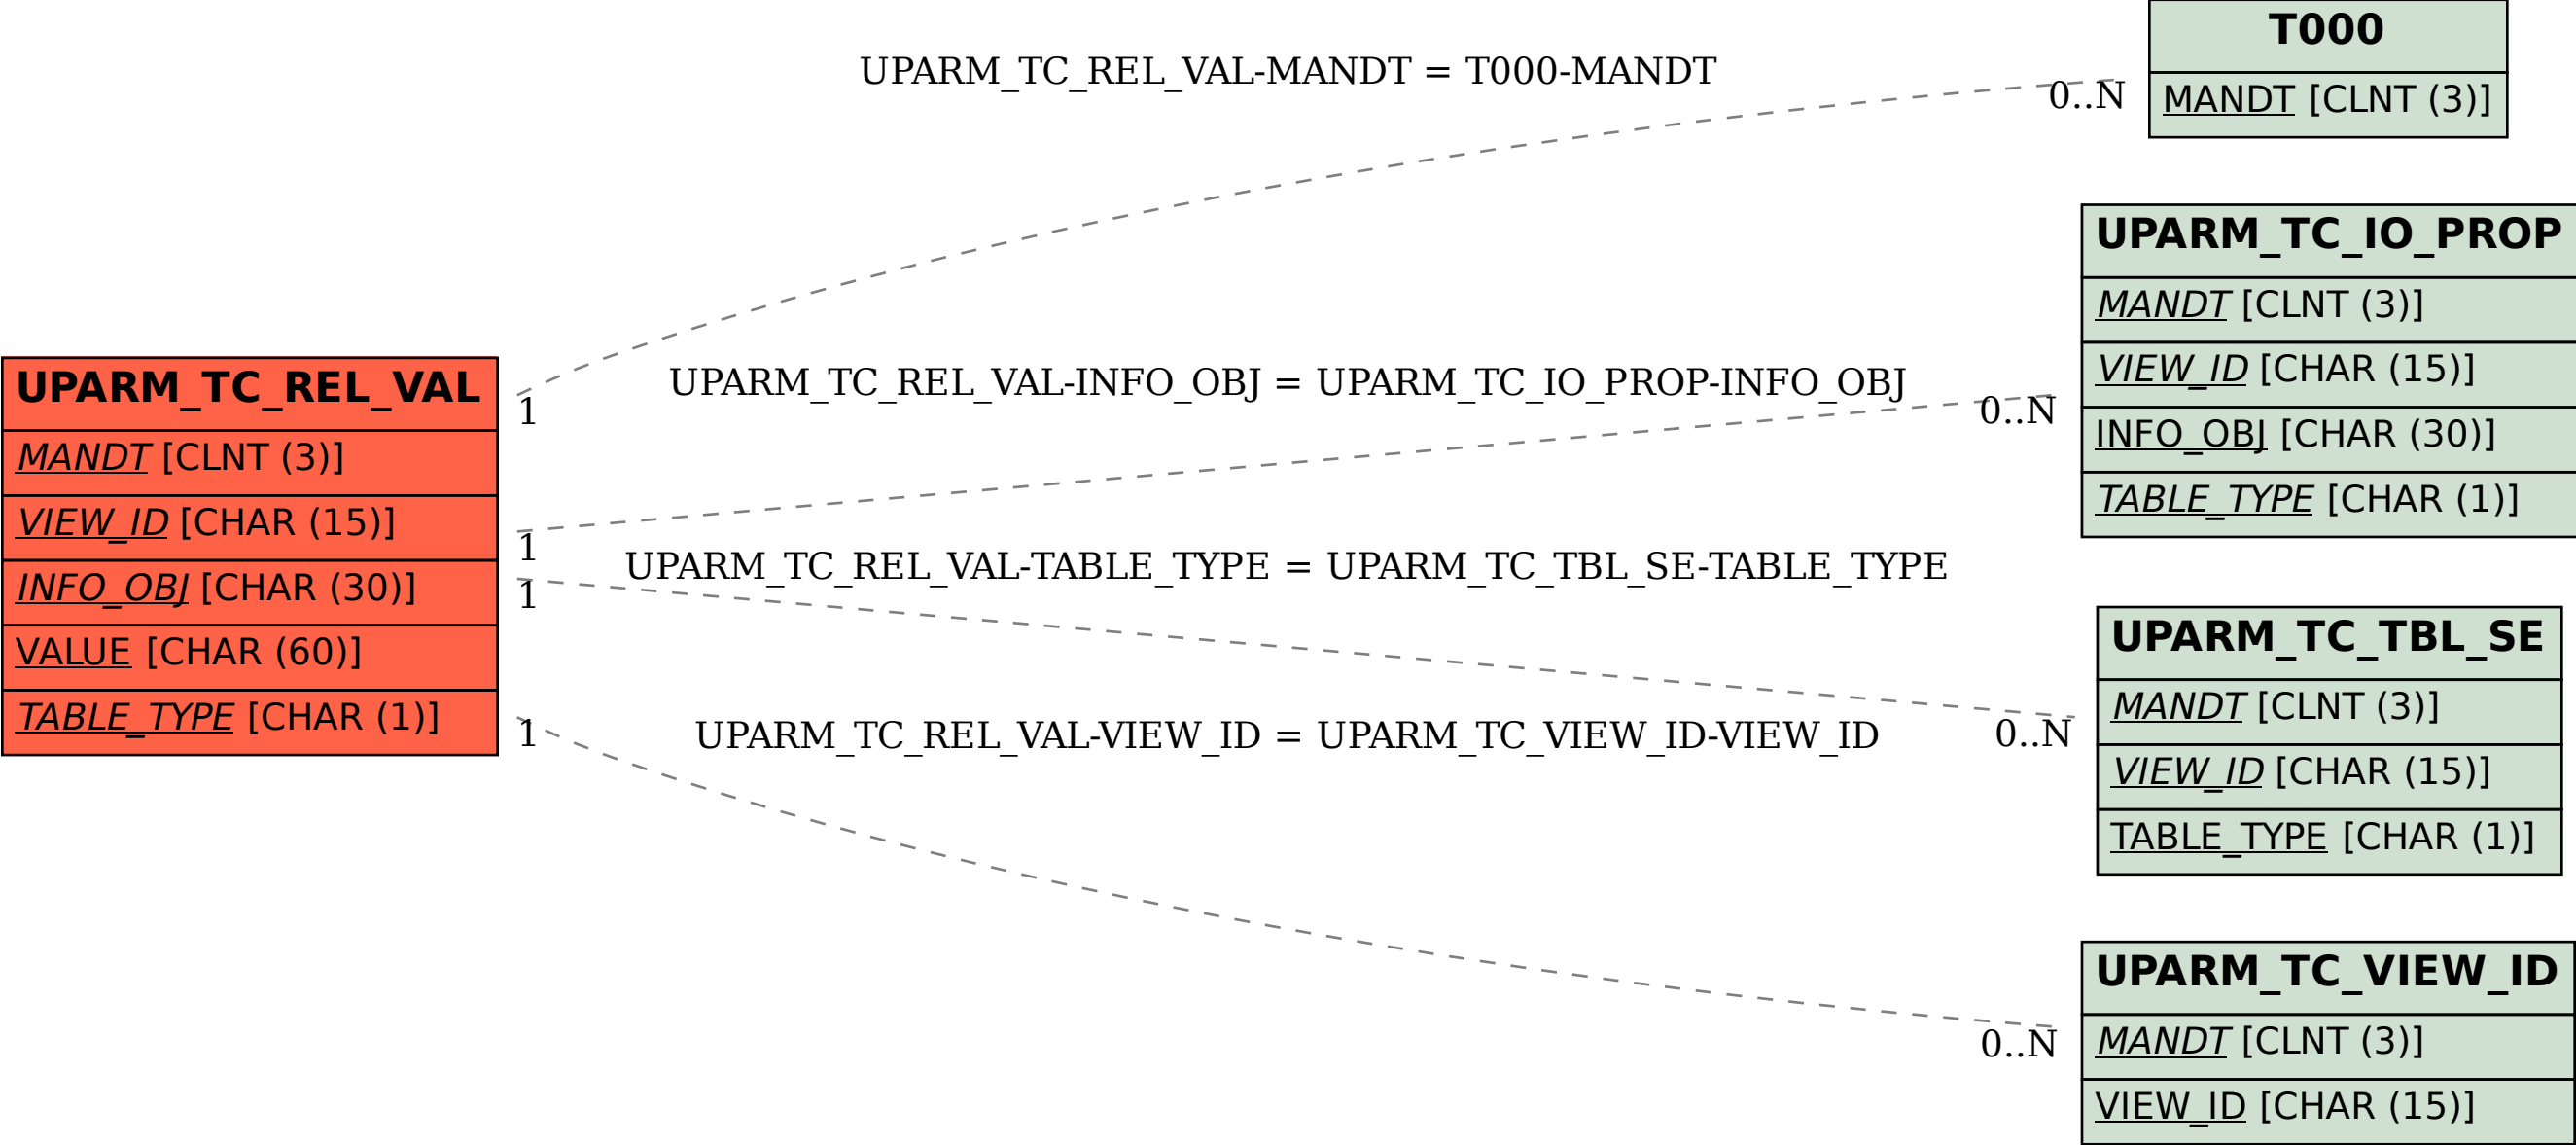

SAP ABAP table UPARM_TC_REL_VAL {InfoObject level Release Status Value}

UPARM_TC_REL_VAL
<u>MANDT</u> [CLNT (3)]
<u>VIEW_ID</u> [CHAR (15)]
<u>INFO_OBJ</u> [CHAR (30)]
<u>VALUE</u> [CHAR (60)]
<u>TABLE_TYPE</u> [CHAR (1)]

T000
<u>MANDT</u> [CLNT (3)]

UPARM_TC_IO_PROP
<u>MANDT</u> [CLNT (3)]
<u>VIEW_ID</u> [CHAR (15)]
<u>INFO_OBJ</u> [CHAR (30)]
<u>TABLE_TYPE</u> [CHAR (1)]

UPARM_TC_TBL_SE
<u>MANDT</u> [CLNT (3)]
<u>VIEW_ID</u> [CHAR (15)]
<u>TABLE_TYPE</u> [CHAR (1)]

UPARM_TC_VIEW_ID
<u>MANDT</u> [CLNT (3)]
<u>VIEW_ID</u> [CHAR (15)]