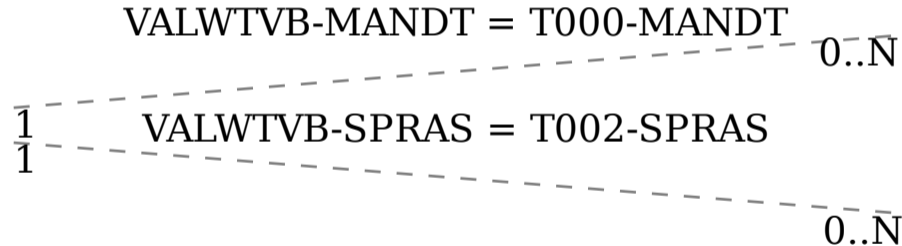

SAP ABAP table VALWTVB { Structure VALWT + Update Indicator }

VALWTVB
<i>MANDT</i> [CLNT (3)]
<i>SPRAS</i> [LANG (1)]
<i>AULWE</i> [CHAR (10)]

T000
<u>MANDT</u> [CLNT (3)]

T002
<u>SPRAS</u> [LANG (1)]