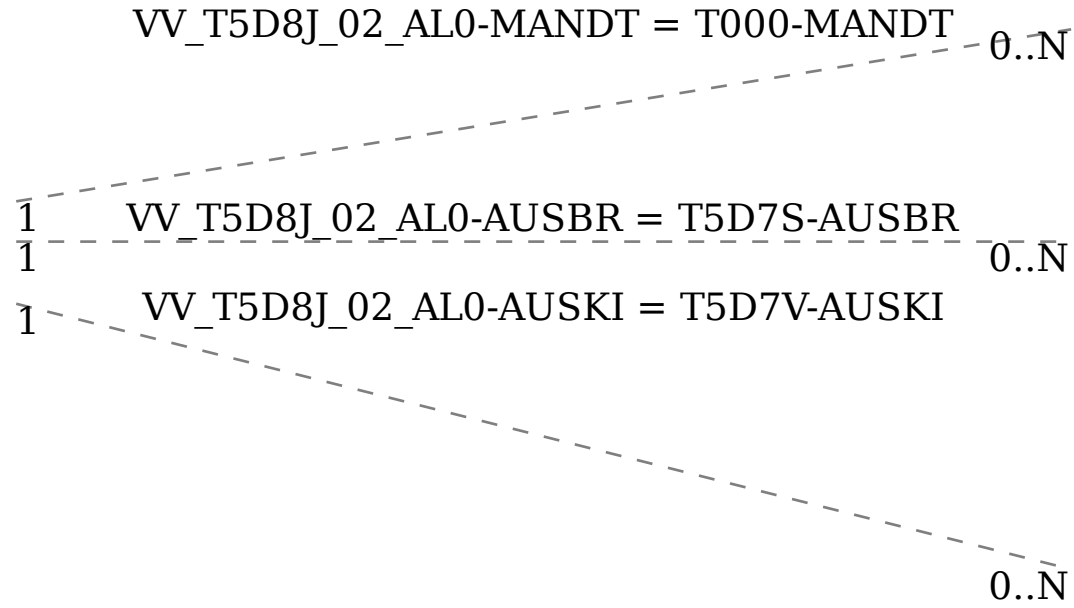

SAP ABAP table VV_T5D8J_02_AL0 {Generated Table for View VV_T5D8J_02_AL0}

VV_T5D8J_02_AL0
<u>MANDT</u> [CLNT (3)]
<u>VDSK1</u> [CHAR (14)]
<u>AUSBR</u> [CHAR (2)]
<u>ENDDA</u> [DATS (8)]
<u>AUSKI</u> [CHAR (4)]

T000
<u>MANDT</u> [CLNT (3)]

T5D7S
<u>MANDT</u> [CLNT (3)]
<u>AUSBR</u> [CHAR (2)]

T5D7V
<u>MANDT</u> [CLNT (3)]
<u>AUSBR</u> [CHAR (2)]
<u>AUSKI</u> [CHAR (4)]
<u>LFNFD</u> [CHAR (2)]
<u>ENDDA</u> [DATS (8)]