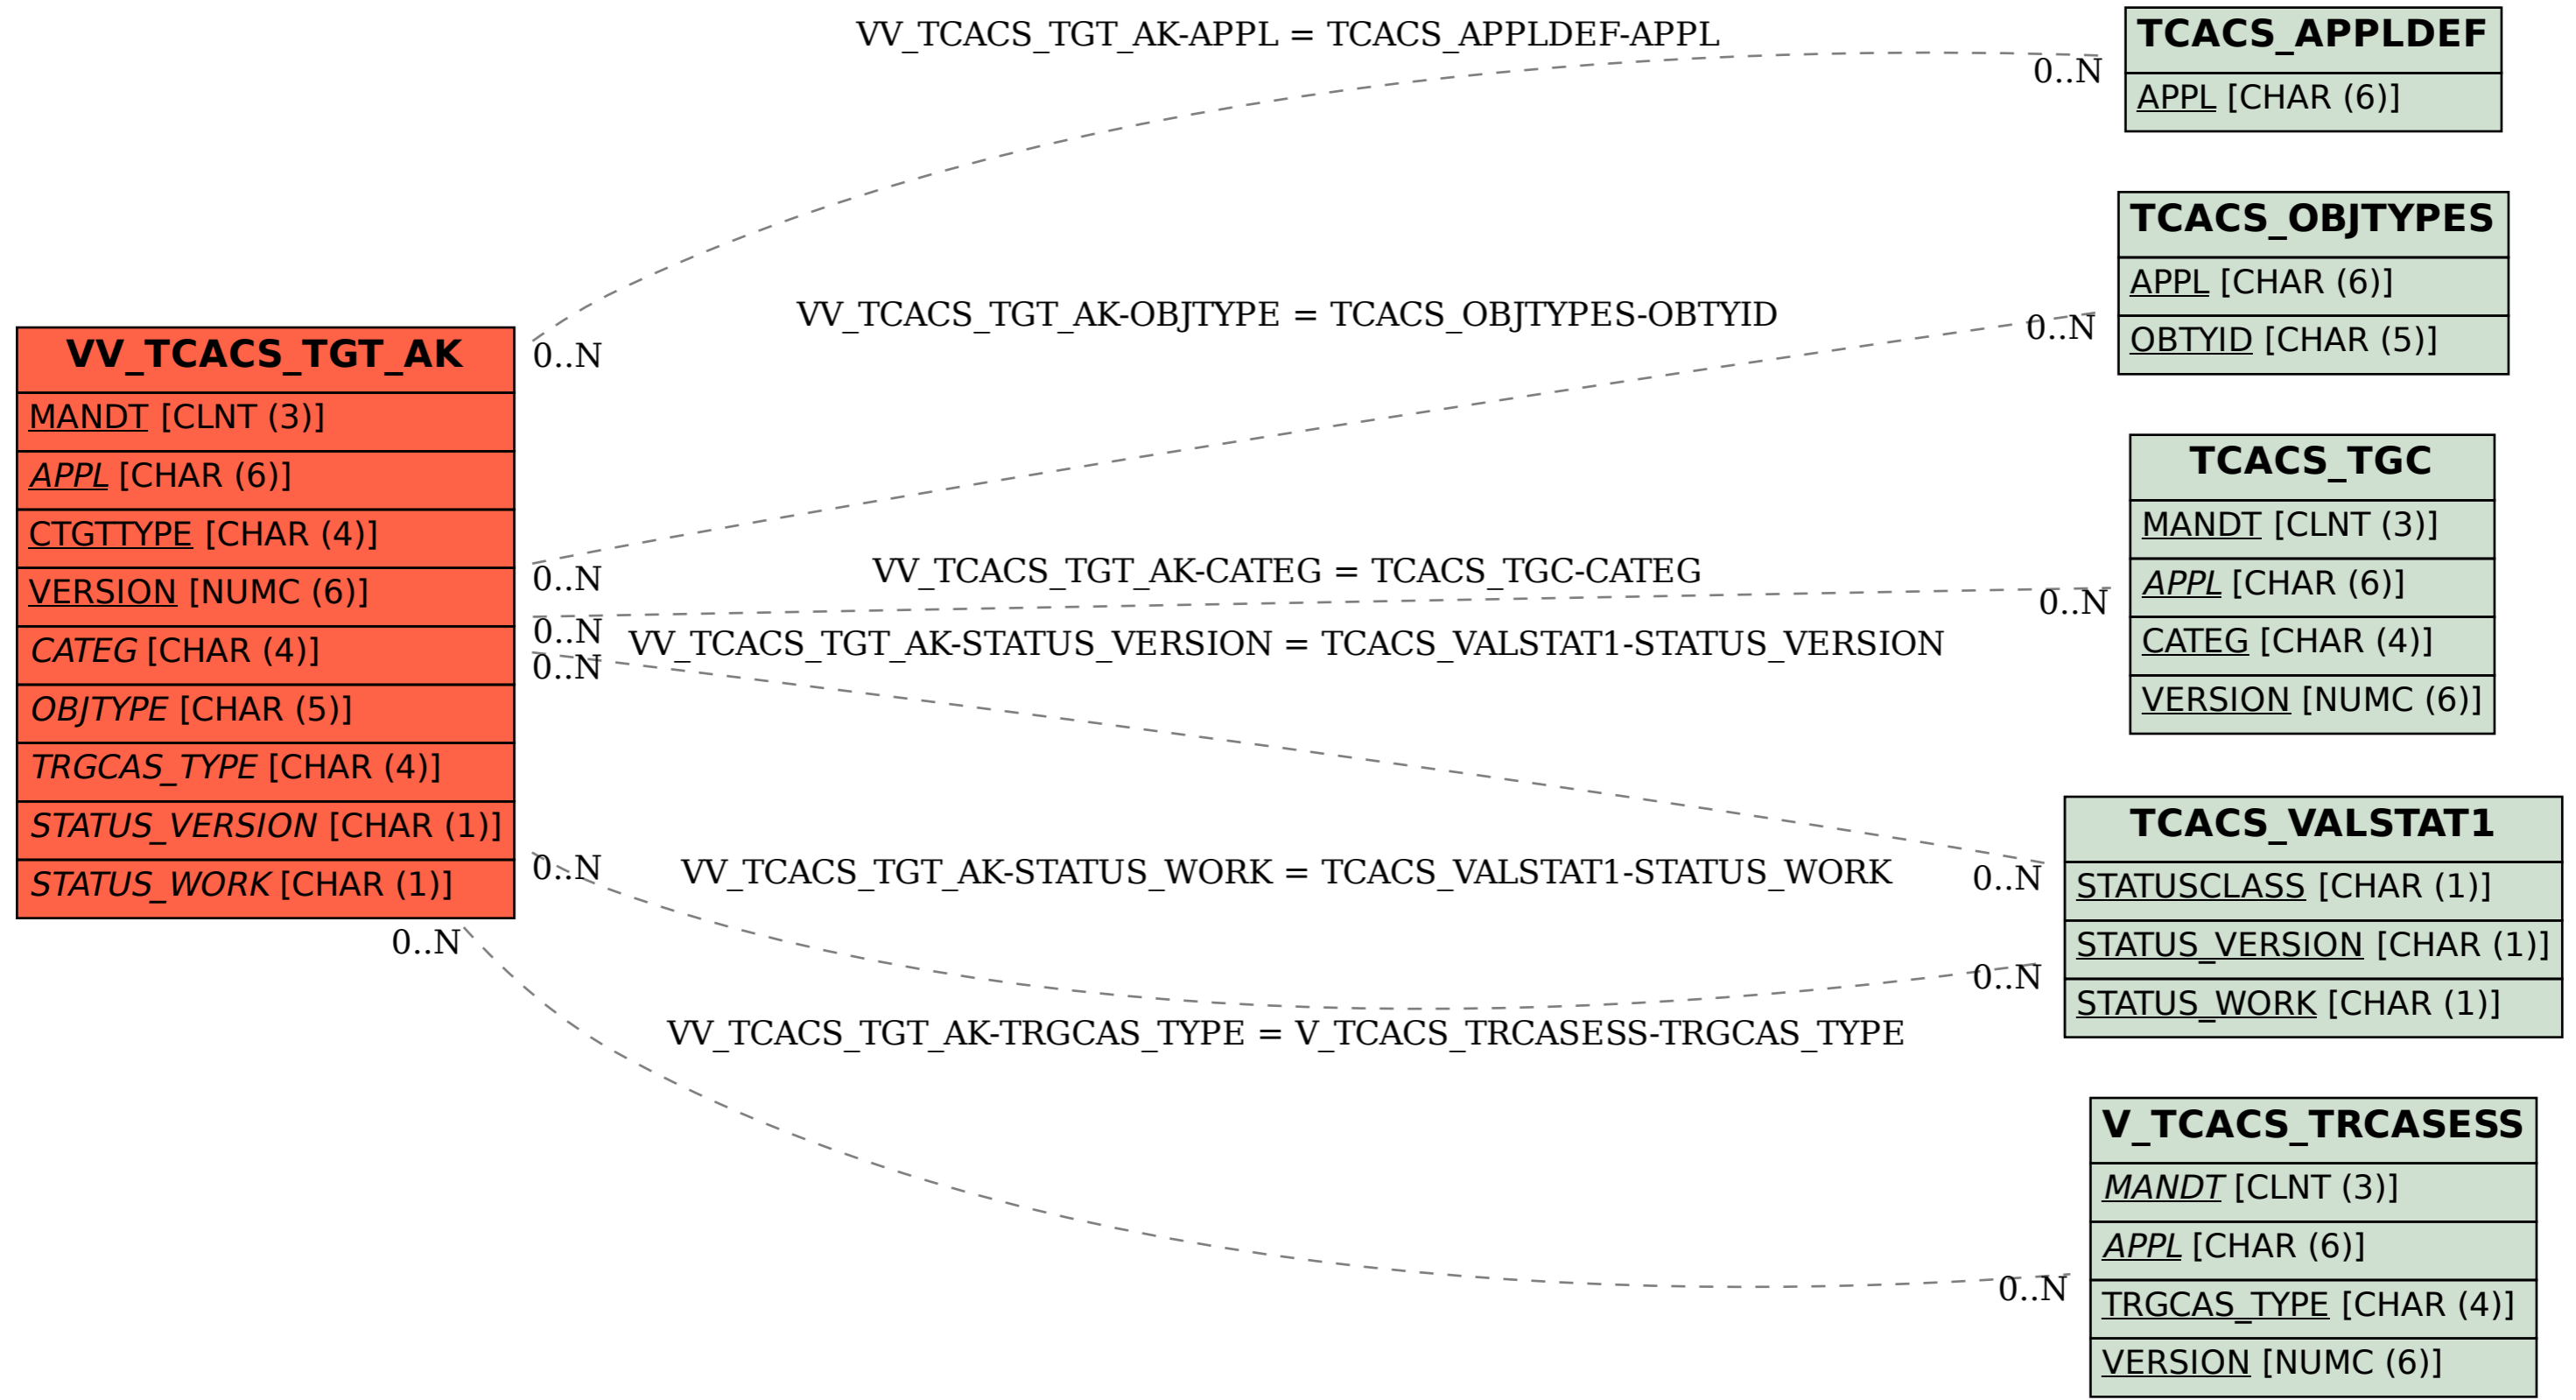

SAP ABAP table VV_TCACS_TGT_AK {Generated Table for View}

VV_TCACS_TGT_AK
<u>MANDT</u> [CLNT (3)]
<u>APPL</u> [CHAR (6)]
<u>CTGTTYPE</u> [CHAR (4)]
<u>VERSION</u> [NUMC (6)]
<u>CATEG</u> [CHAR (4)]
<u>OBJTYPE</u> [CHAR (5)]
<u>TRGCAS_TYPE</u> [CHAR (4)]
<u>STATUS_VERSION</u> [CHAR (1)]
<u>STATUS_WORK</u> [CHAR (1)]

TCACS_APPLDEF
<u>APPL</u> [CHAR (6)]

TCACS_OBJTYPES
<u>APPL</u> [CHAR (6)]
<u>OBTYID</u> [CHAR (5)]

TCACS_TGC
<u>MANDT</u> [CLNT (3)]
<u>APPL</u> [CHAR (6)]
<u>CATEG</u> [CHAR (4)]
<u>VERSION</u> [NUMC (6)]

TCACS_VALSTAT1
<u>STATUSCLASS</u> [CHAR (1)]
<u>STATUS_VERSION</u> [CHAR (1)]
<u>STATUS_WORK</u> [CHAR (1)]

V_TCACS_TRCASESS
<u>MANDT</u> [CLNT (3)]
<u>APPL</u> [CHAR (6)]
<u>TRGCAS_TYPE</u> [CHAR (4)]
<u>VERSION</u> [NUMC (6)]