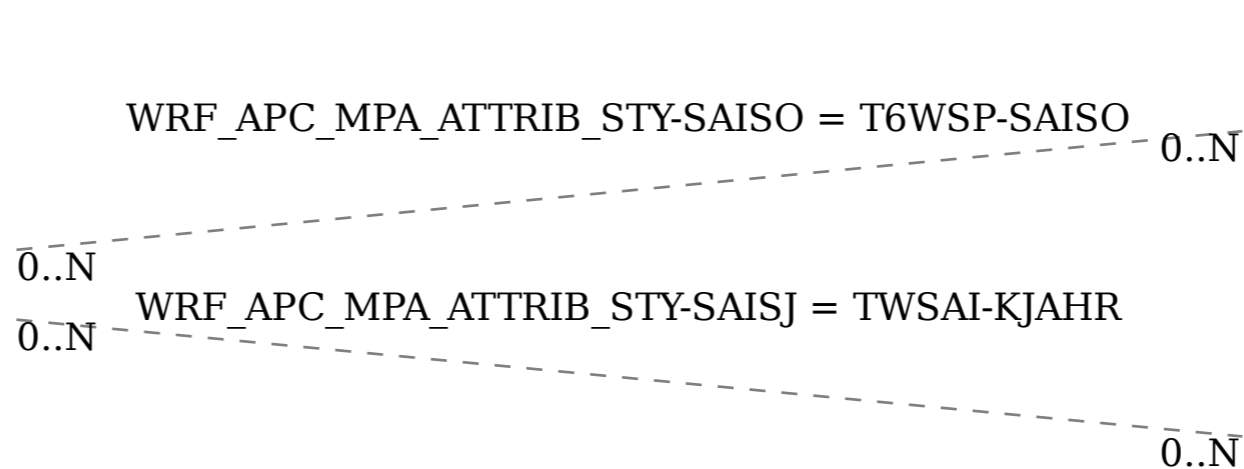

SAP ABAP table WRF_APC_MPA_ATTRIB_STY {Attributes (no Key Fields) of Table WRF_APC_MPA}

WRF_APC_MPA_ATTRIB_STY
<u>SAISO</u> [CHAR (4)]
<u>SAISJ</u> [CHAR (4)]

T6WSP
<u>MANDT</u> [CLNT (3)]
<u>SAISO</u> [CHAR (4)]