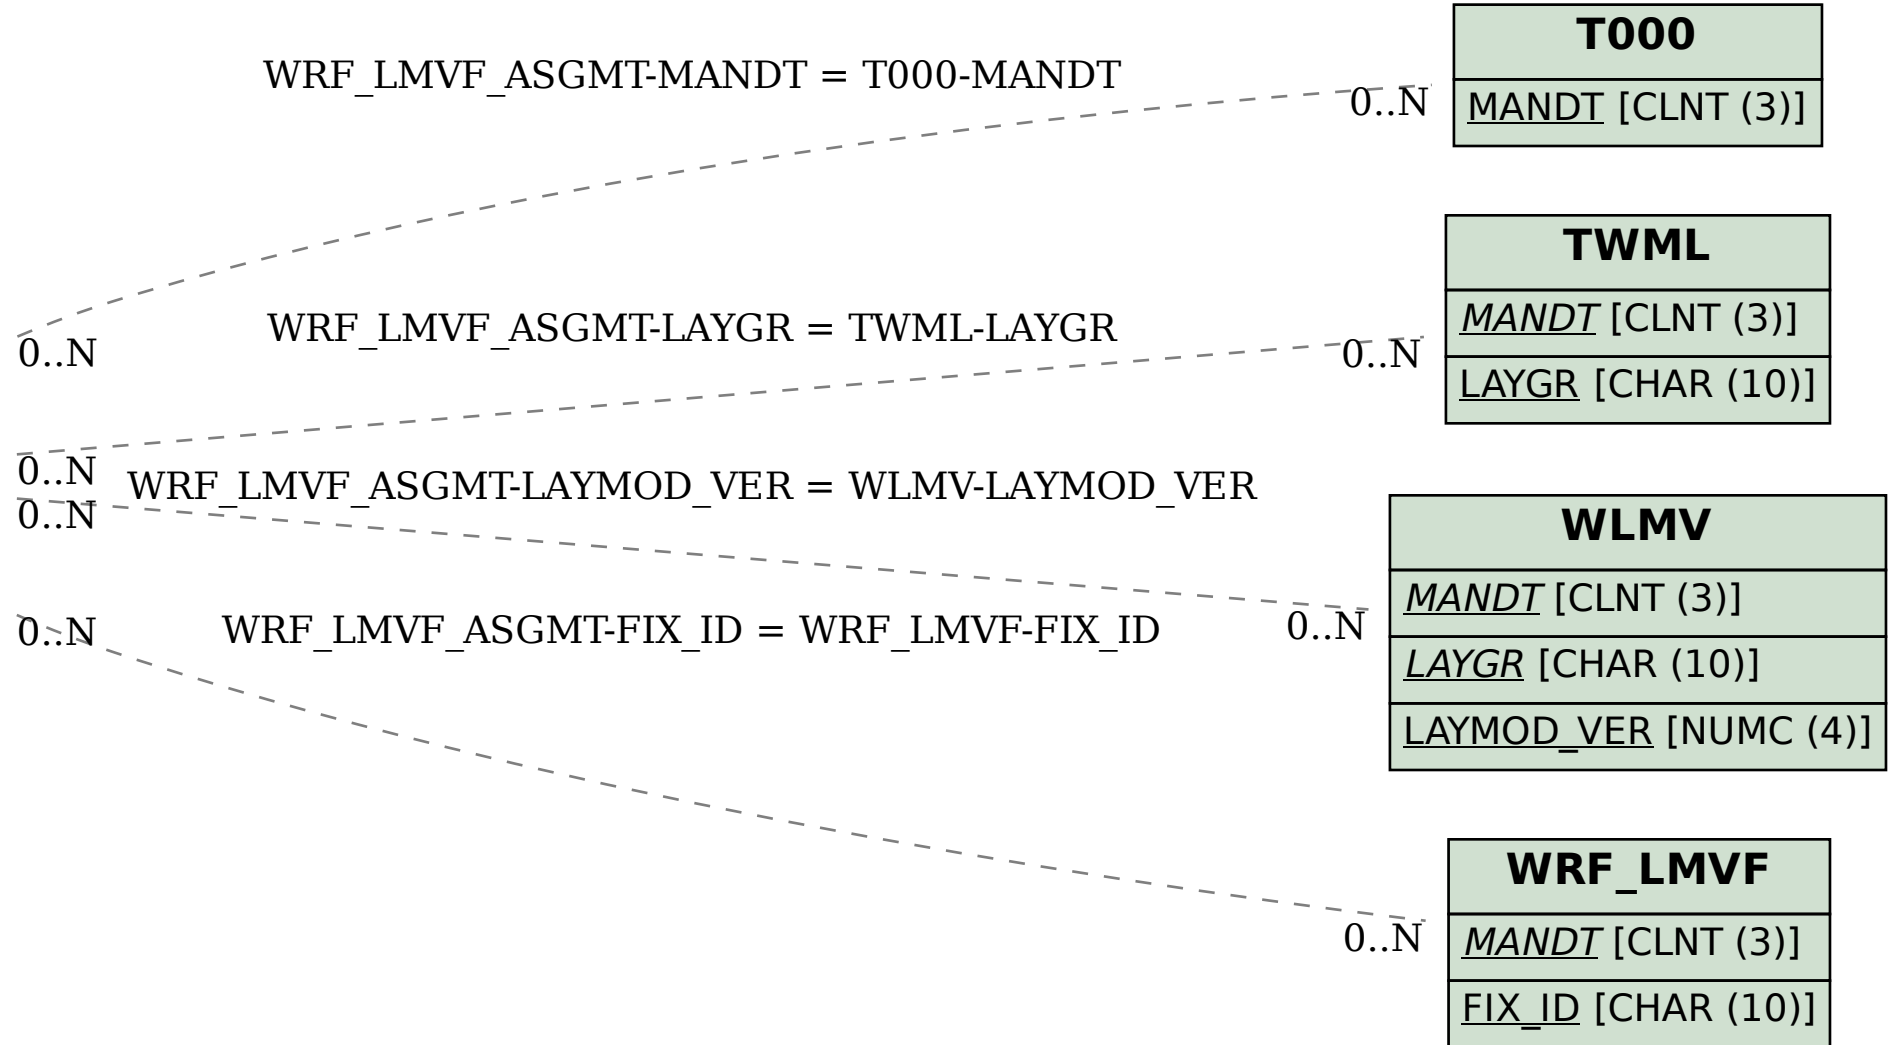

SAP ABAP table WRF_LMVF_ASGMT {Assignment of Fixture to Layout Module Version}

WRF_LMVF_ASGMT
<u>MANDT</u> [CLNT (3)]
<u>LAYGR</u> [CHAR (10)]
<u>LAYMOD_VER</u> [NUMC (4)]
<u>FIX_SEQ</u> [NUMC (10)]
<u>FIX_ID</u> [CHAR (10)]

T000
<u>MANDT</u> [CLNT (3)]

TWML
<u>MANDT</u> [CLNT (3)]
<u>LAYGR</u> [CHAR (10)]

WLMV
<u>MANDT</u> [CLNT (3)]
<u>LAYGR</u> [CHAR (10)]
<u>LAYMOD_VER</u> [NUMC (4)]

WRF_LMVF
<u>MANDT</u> [CLNT (3)]
<u>FIX_ID</u> [CHAR (10)]